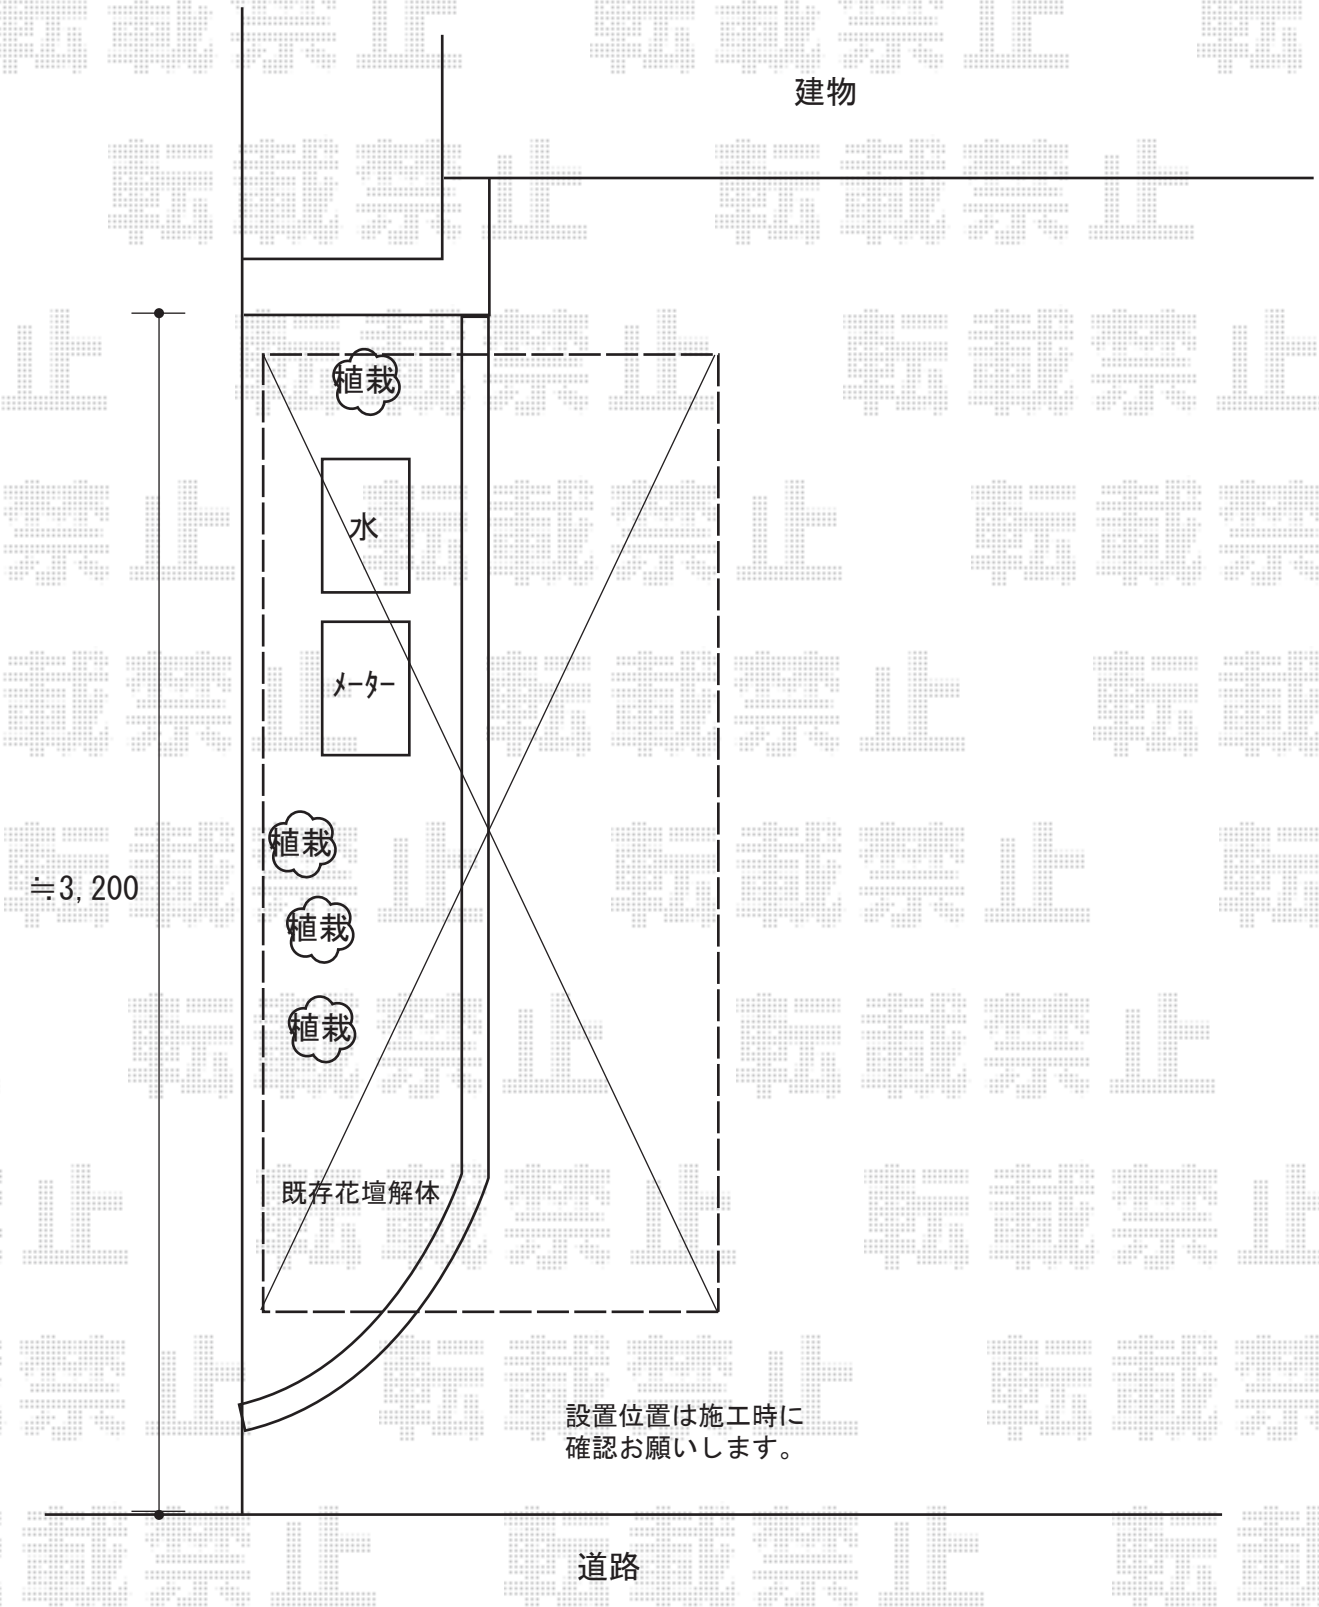

# サイクルポート施工概略図

LIXIL ネスカFミニ (フラットスタイル) 積雪~20cm対応  
幅= 2,096mm  
奥行= 2,911mm(4台~7台用)  
色: オータムブラウン  
屋根材: 熱線吸収ポリカーボネート (ブルーマットS・すりガラス調)  
柱仕様: 標準柱仕様 (有効高 約1,900mm)

設置位置は施工時に  
確認をお願いします。

道路

2019-7-632732	担当者	木挽
---------------	-----	----