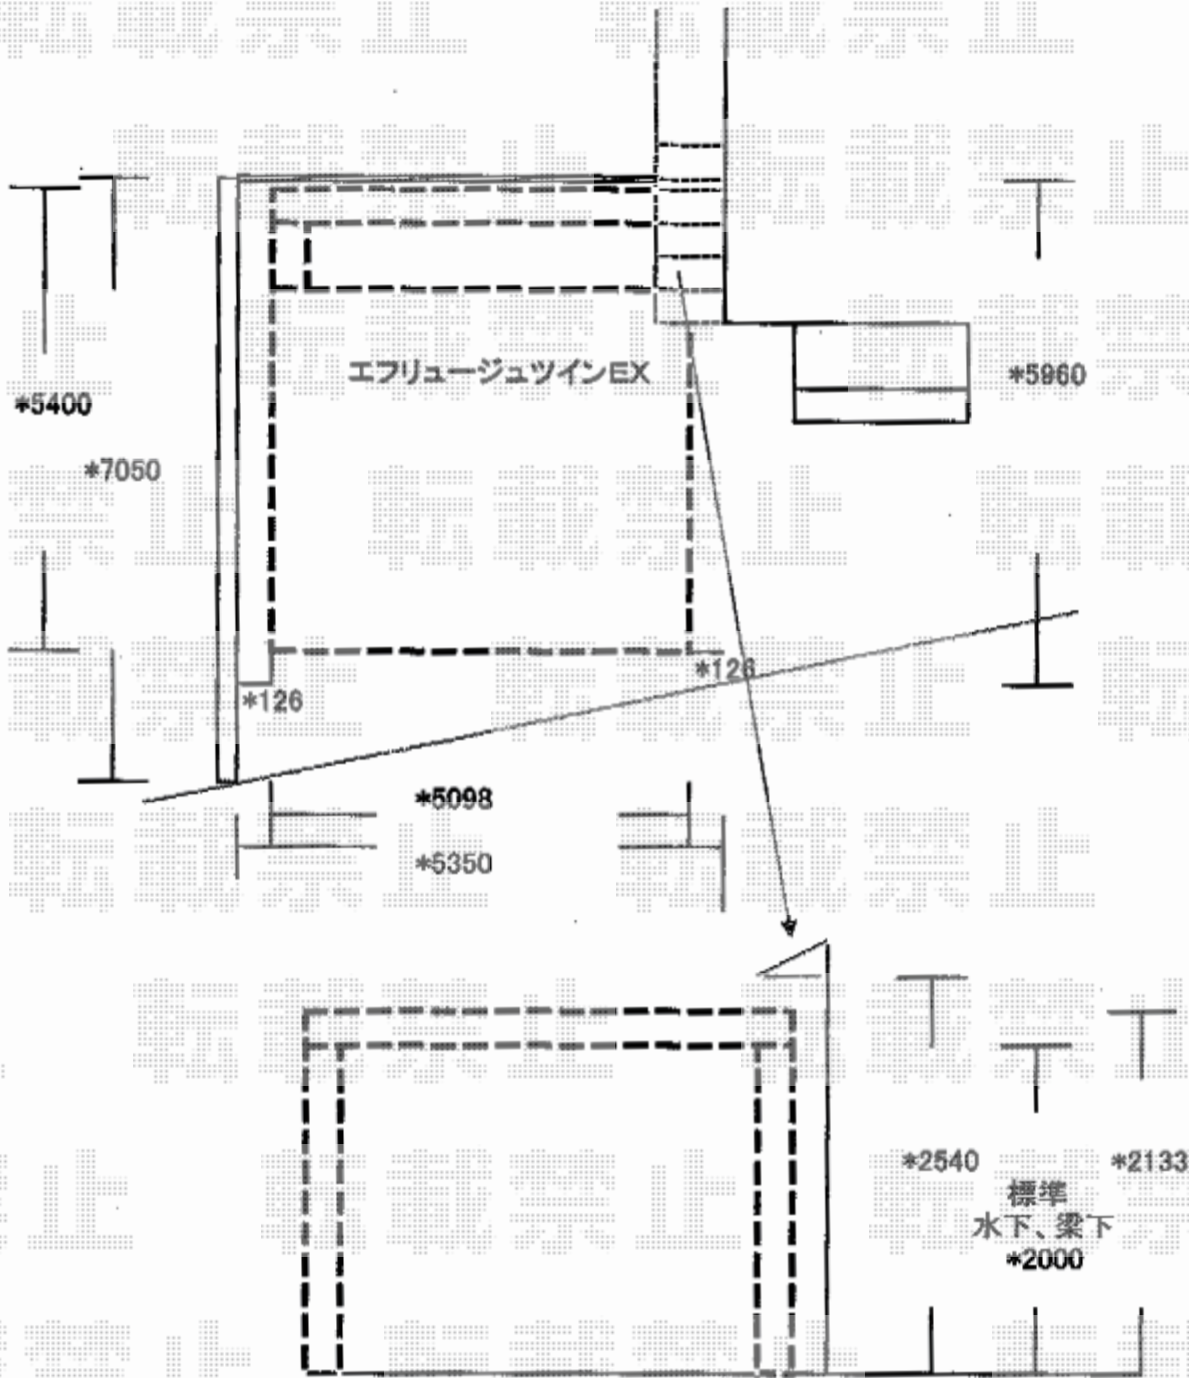

カーポート 施工概略図

YKK AP エフルージュツインEX 後方支持タイプ 積雪~20cm対応  
幅= 5,098mm  
奥行= 5,400mm  
色: ブラウン  
屋根材: 熱線遮断ポリカーボネート(クリアマット)  
柱仕様: 標準柱仕様(有効高 約2,000mm)

2019-7-632756

担当者

伊野