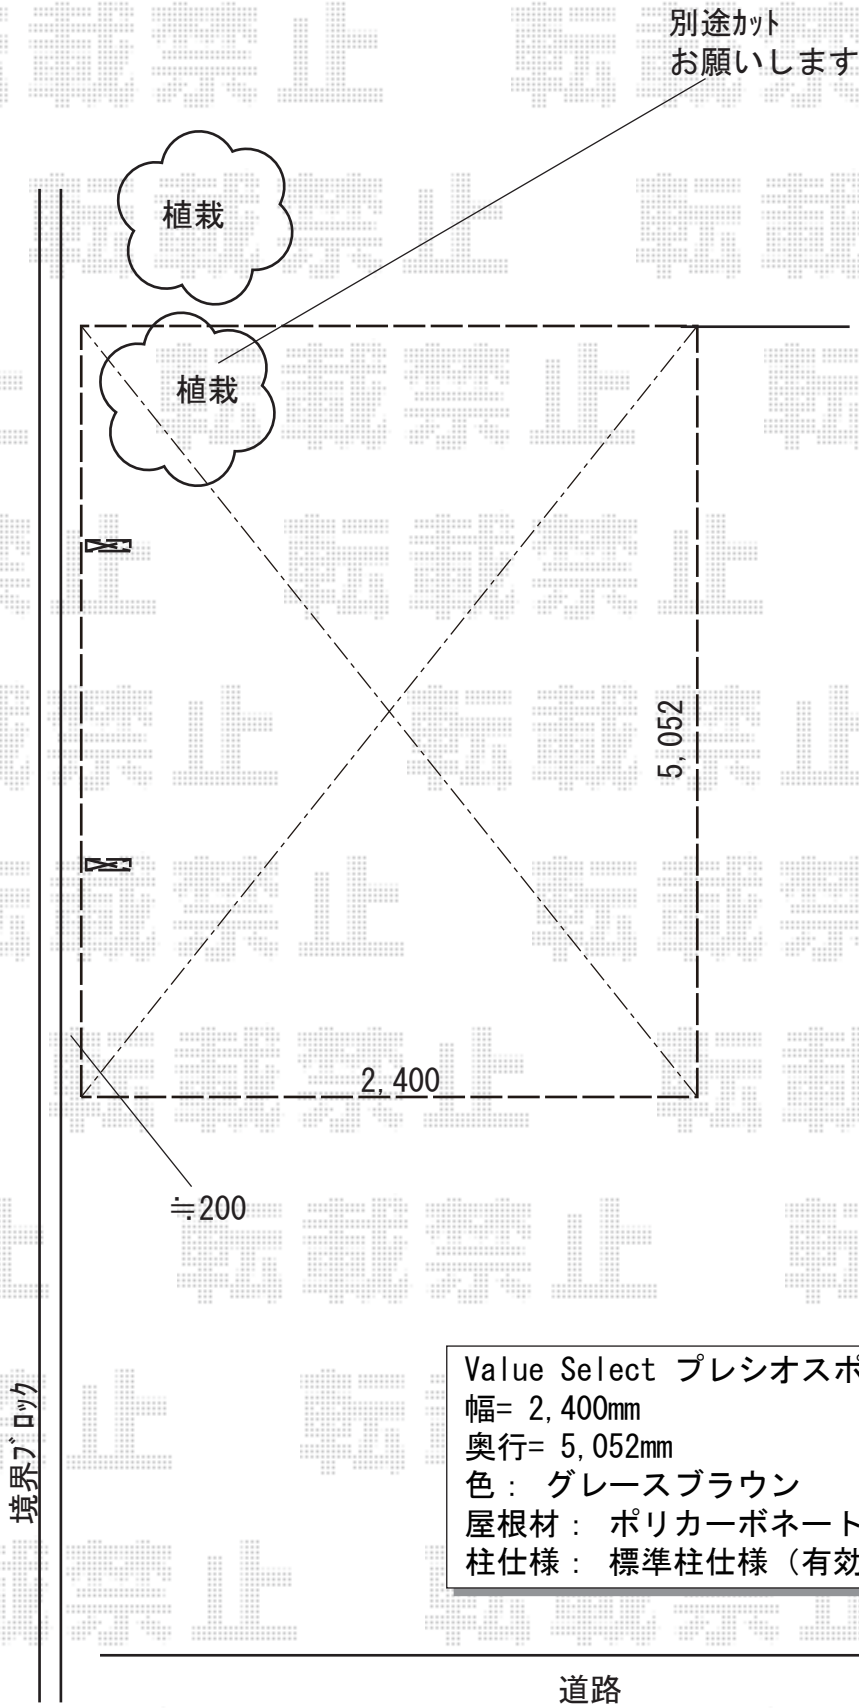

カーポート 施工概略図

Value Select プレシオスポート 積雪~20cm対応
幅= 2,400mm
奥行= 5,052mm
色： グレースブラウン
屋根材： ポリカーボネート（ガラスマット）
柱仕様： 標準柱仕様（有効高 約1,800mm）

2019-7-632796	担当者	伊野
---------------	-----	----