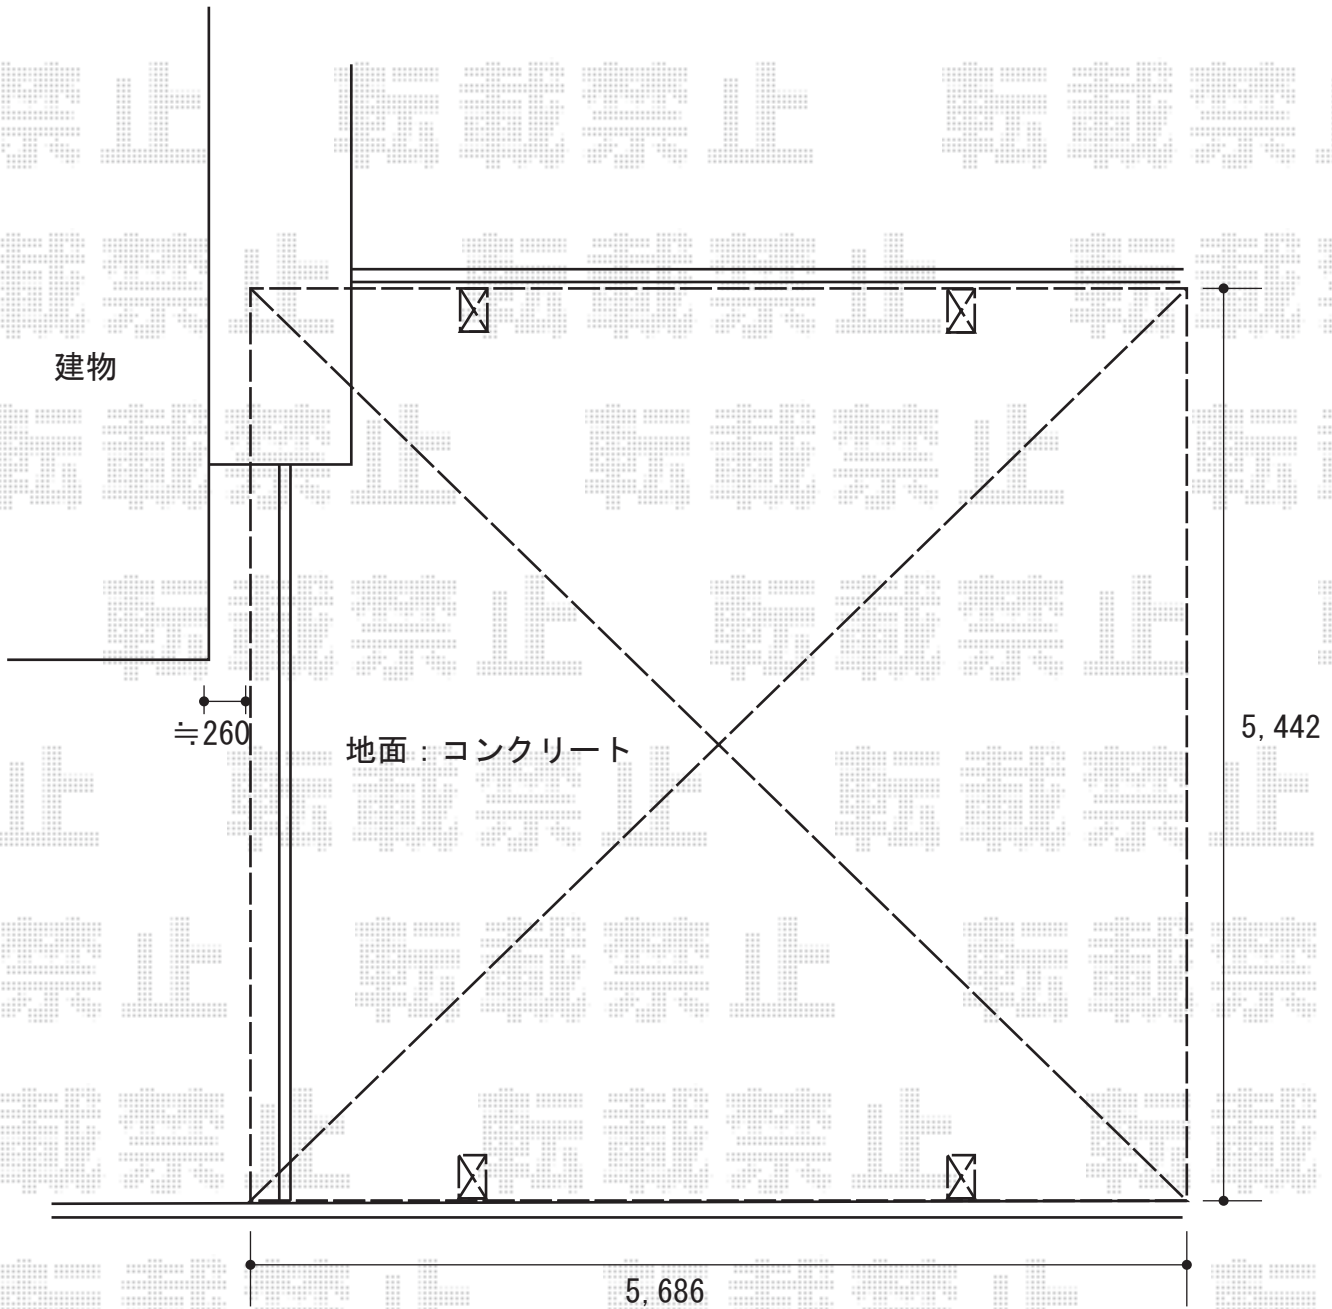

カーポート 施工概略図

LIXIL ネスカR (ラウンドスタイル) ワイド 積雪~20cm対応

幅= 5,442mm

奥行= 5,686mm

色 : シャイングレー

屋根材 : 熱線吸収ポリカーボネート (クリアマットS・すりガラス調)

柱仕様 : ロング柱25仕様 (有効高 約2,500mm)

2019-7-632857

担当者

新西