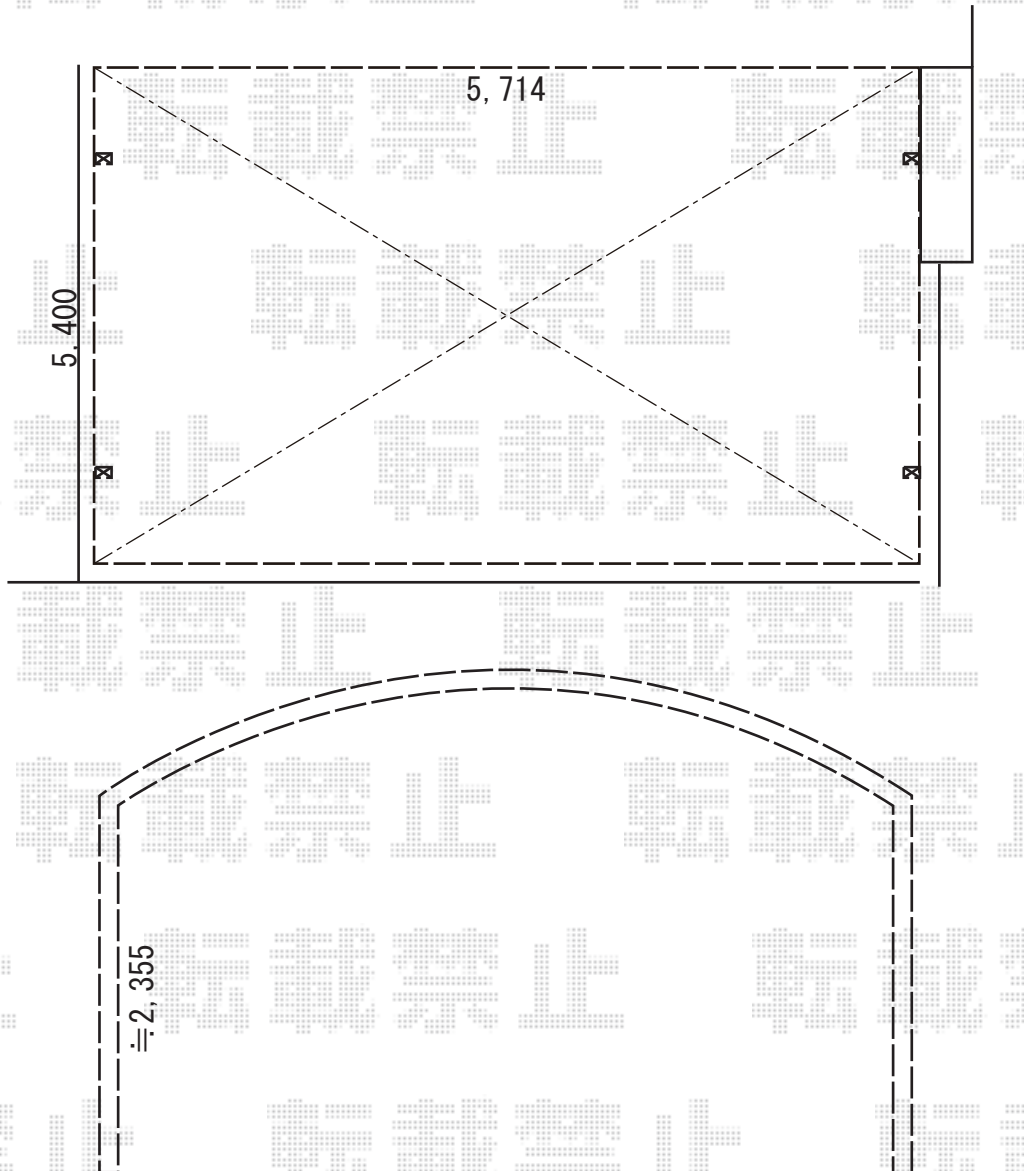

カーポート 施工概略図

YKK AP レイナポートグラン M合掌 積雪~20cm対応
幅= 5,714mm (27+30)
奥行= 5,400mm
色: プラチナステン
屋根材: 熱線遮断ポリカーボネート(クリアマット)
柱仕様: ハイルフ柱仕様 (有効高 約2,350mm)

2019-7-632863

担当者

伊野