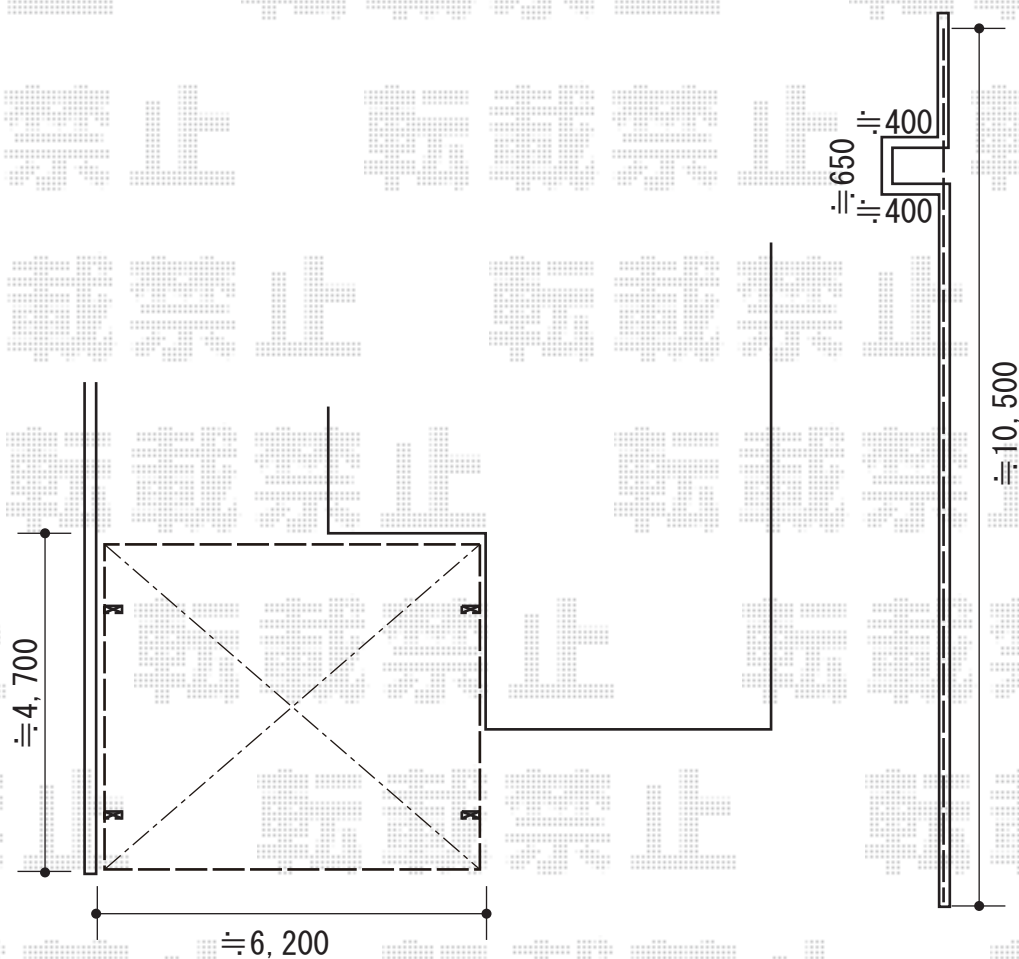

カーポート・フェンス 施工概略図

YKK AP レイナツインポートグラン 積雪~20cm対応

幅= 5,983mm

奥行= 5,052mm

色： プラチナステン

屋根材： ポリカーボネート（アースブルー）

柱仕様： ハイルフ柱仕様（有効高 約2,350mm）

LIXIL (TOEX) ハイグリッドフェンスUF8型 フリーポールタイプ

本体1枚 (W×H) = (2,000×720mm) × 6枚

柱： T-8 × 7本

小口キャップ： × 1セット

色： シャイングレー

2019-7-632948

担当者

木挽