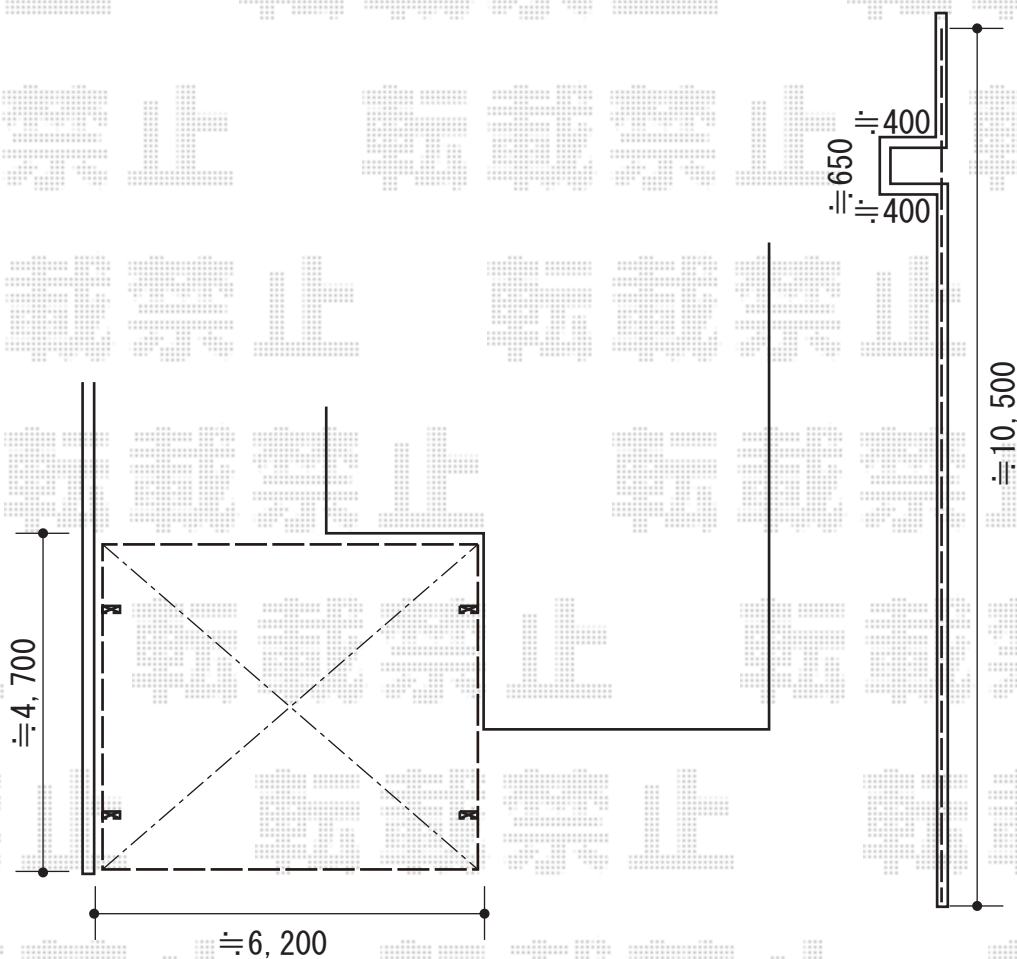

カーポート・フェンス 施工概略図

YKK AP レイナツインポートグラン 積雪~20cm対応

幅= 5,983mm

奥行= 5,052mm

色： プラチナステン

屋根材： ポリカーボネート（アースブルー）

柱仕様： ハイルフ柱仕様（有効高 約2,350mm）

LIXIL (TOEX) ハイグリッドフェンスUF8型 フリーポールタイプ

本体1枚 (W×H) = (2,000×720mm) × 6枚

柱： T-8 × 7本

小口キャップ： × 1セット

色： シャイングレー

2019-7-632948

担当者

木挽