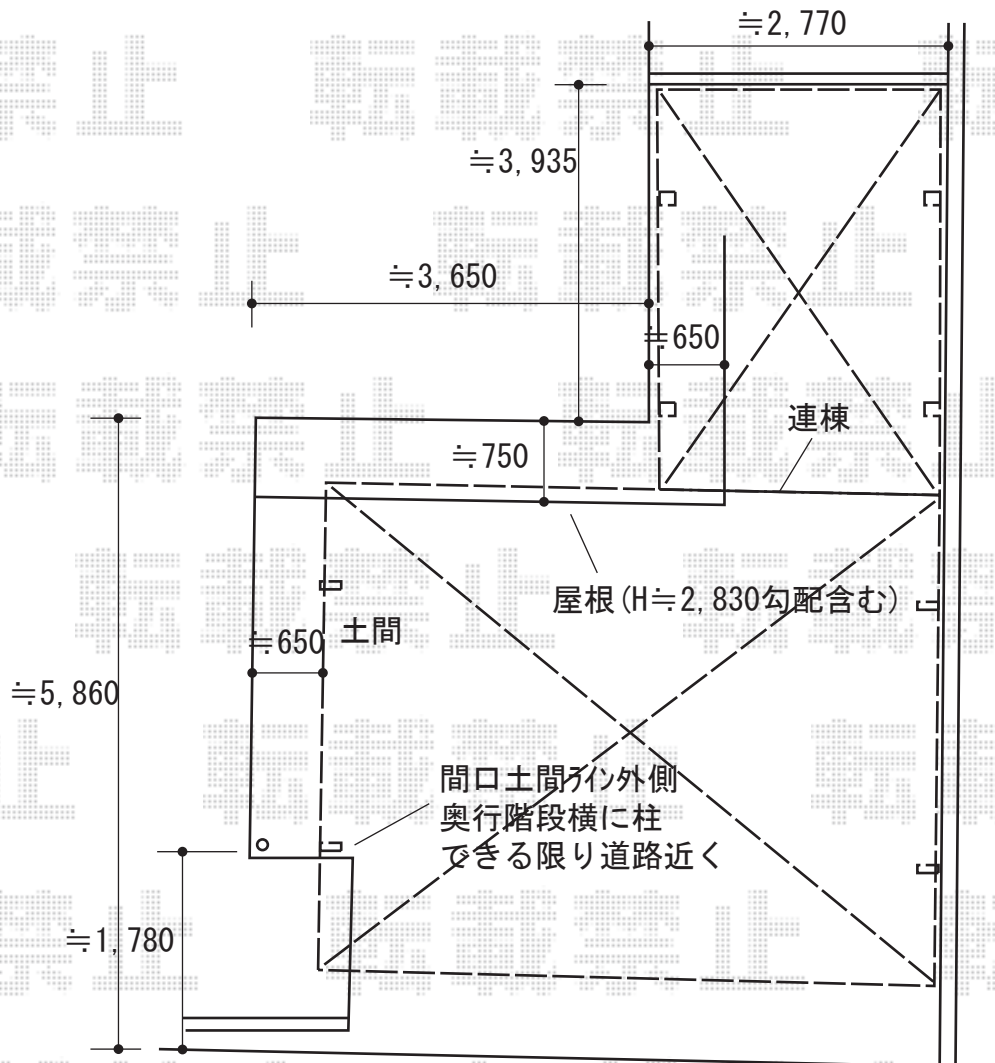

エクステリア工事 施工概略図

LIXIL 【01】 ネスカF (フラットスタイル) ワイド 積雪~20cm対応
 幅= 6,007mm ・奥行= 5,002mm ・色: ナチュラルシルバー
 屋根材: 熱線吸収ポリカーボネート (クリアマットS・すりガラス調)
 柱仕様: ロング柱25仕様 (有効高 約2,500mm)

LIXIL 【02】 ネスカF (フラットスタイル) ワイド 積雪~20cm対応
 幅= 4,827mm ・奥行= 5,002mm ・色: ナチュラルシルバー
 屋根材: 熱線吸収ポリカーボネート (クリアマットS・すりガラス調)
 柱仕様: ロング柱25仕様 (有効高 約2,500mm)

LIXIL ネスカF (フラットスタイル) ワイド 縦連棟用部材

2019-7-632954

担当者

丸山