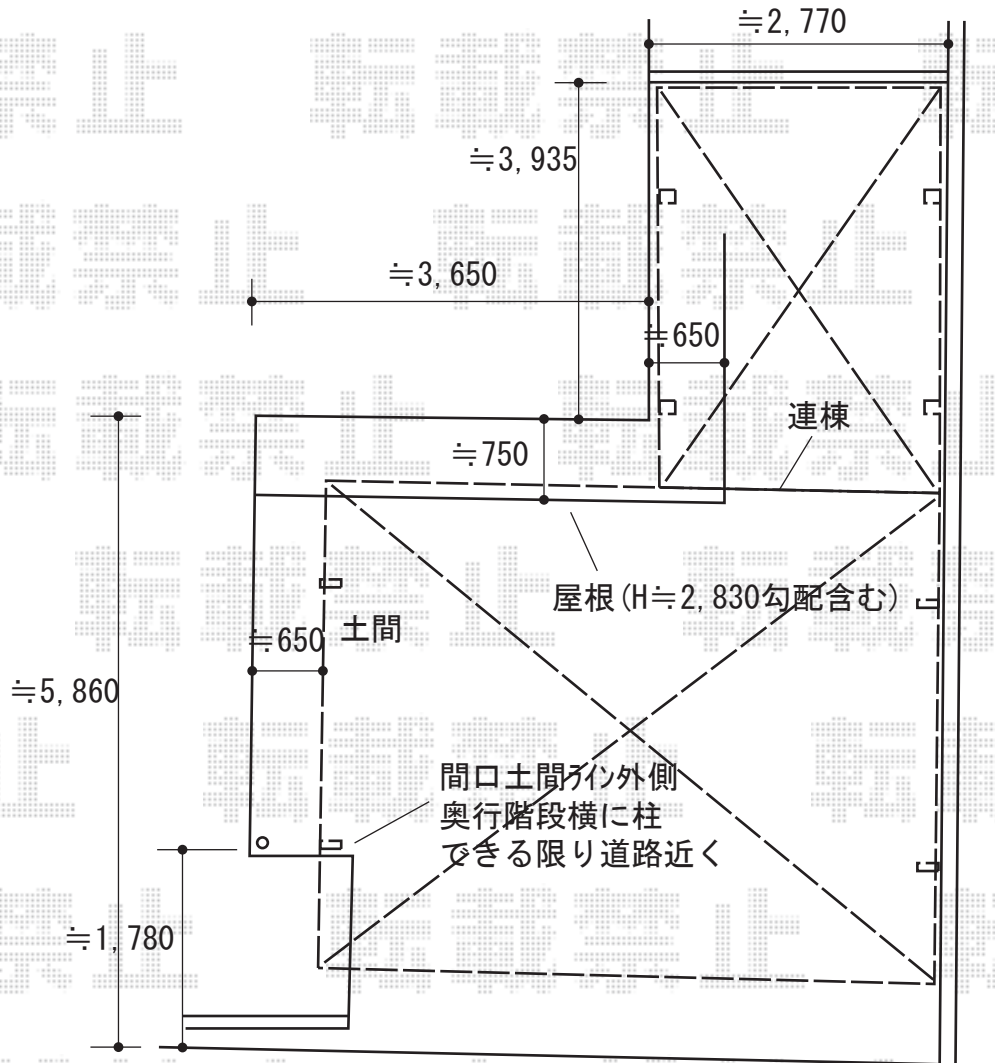

エクステリア工事 施工概略図

LIXIL 【01】 ネスカF (フラットスタイル) ワイド 積雪~20cm対応
 幅= 6,007mm ・奥行= 5,002mm ・色: ナチュラルシルバー
 屋根材: 熱線吸収ポリカーボネート (クリアマットS・すりガラス調)
 柱仕様: ロング柱25仕様 (有効高 約2,500mm)

LIXIL 【02】 ネスカF (フラットスタイル) ワイド 積雪~20cm対応
 幅= 4,827mm ・奥行= 5,002mm ・色: ナチュラルシルバー
 屋根材: 熱線吸収ポリカーボネート (クリアマットS・すりガラス調)
 柱仕様: ロング柱25仕様 (有効高 約2,500mm)

LIXIL ネスカF (フラットスタイル) ワイド 縦連棟用部材

2019-7-632954

担当者

丸山