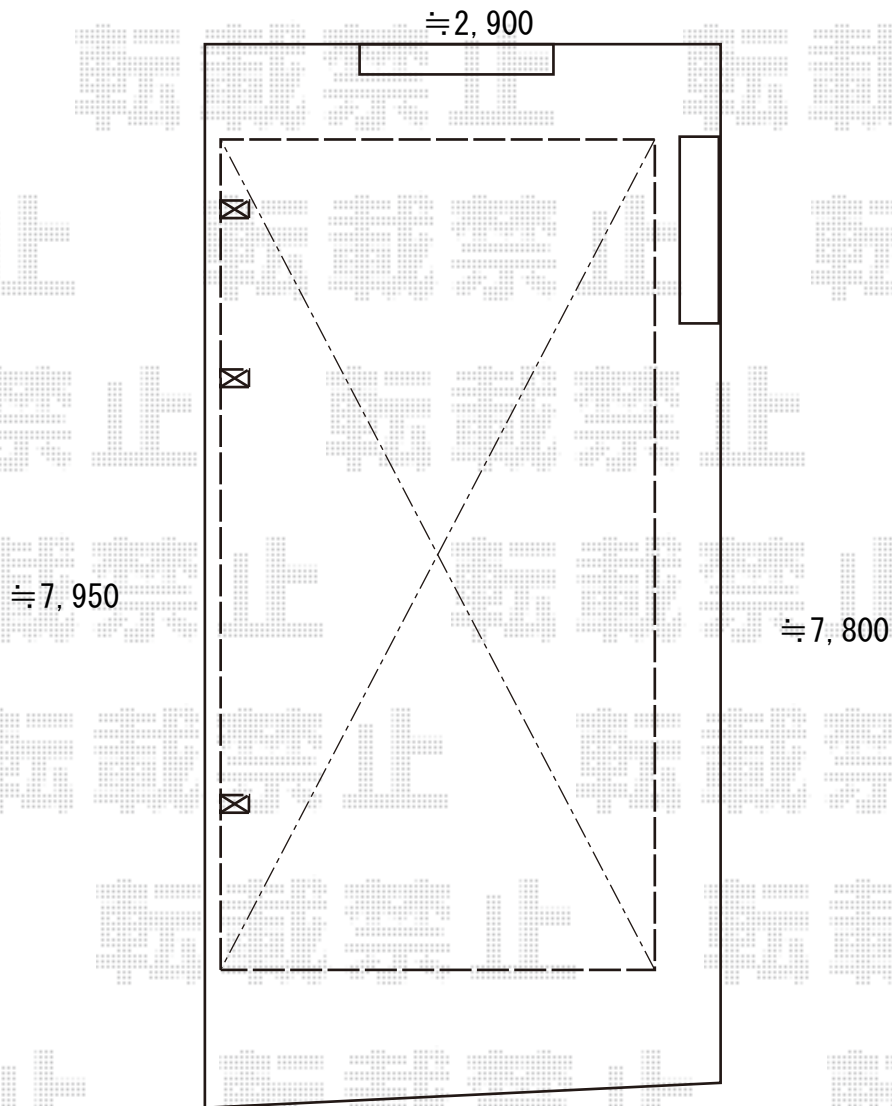

カーポート 施工概略図

YKK AP レイナポートグラン 延長 積雪～20cm 対応
幅 = 2,700mm
奥行 = 7,200mm
色 : ピュアシルバー
屋根材 : 熱線遮断ポリカーボネート (クリアマット)
柱仕様 : ハイルフ柱仕様 (有効高 約 2,350mm)

2019-7-632992

担当者

木挽