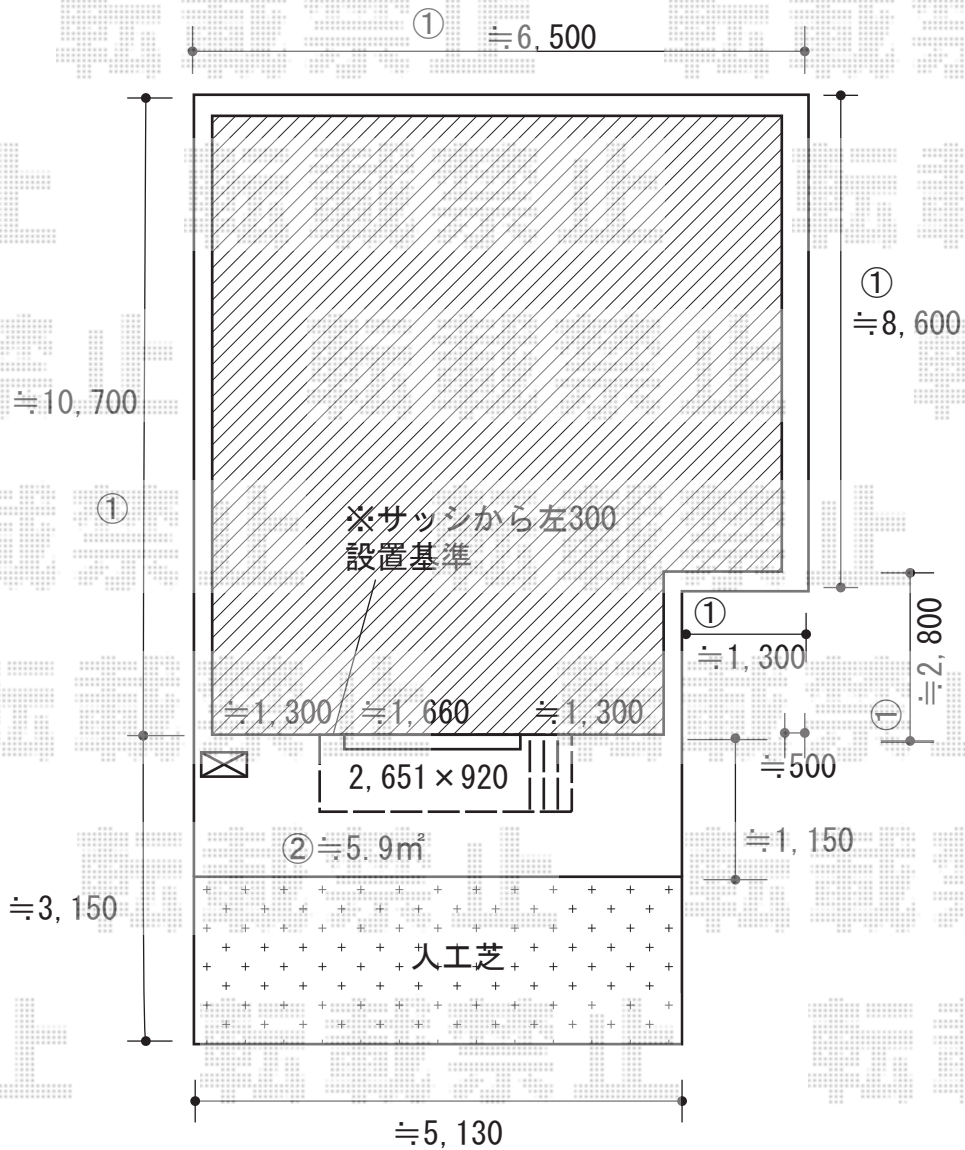

ウッドデッキ 施工概略図

YKK AP リウッドデッキ 200
 間口= 1.5間(2,651mm) 出幅= 3尺(920mm)
 色: レッドブラウン
 床板: 縦貼り 幕板: 標準幕板
 束柱: Tタイプ(400~550mm) (色: カームブラック)

- ①砂利
 ※10.7+6.5+8.6+1.3+2.8+0.5(15m²)
- ②砂利 5.9m²

2019-7-633052

担当者

山崎