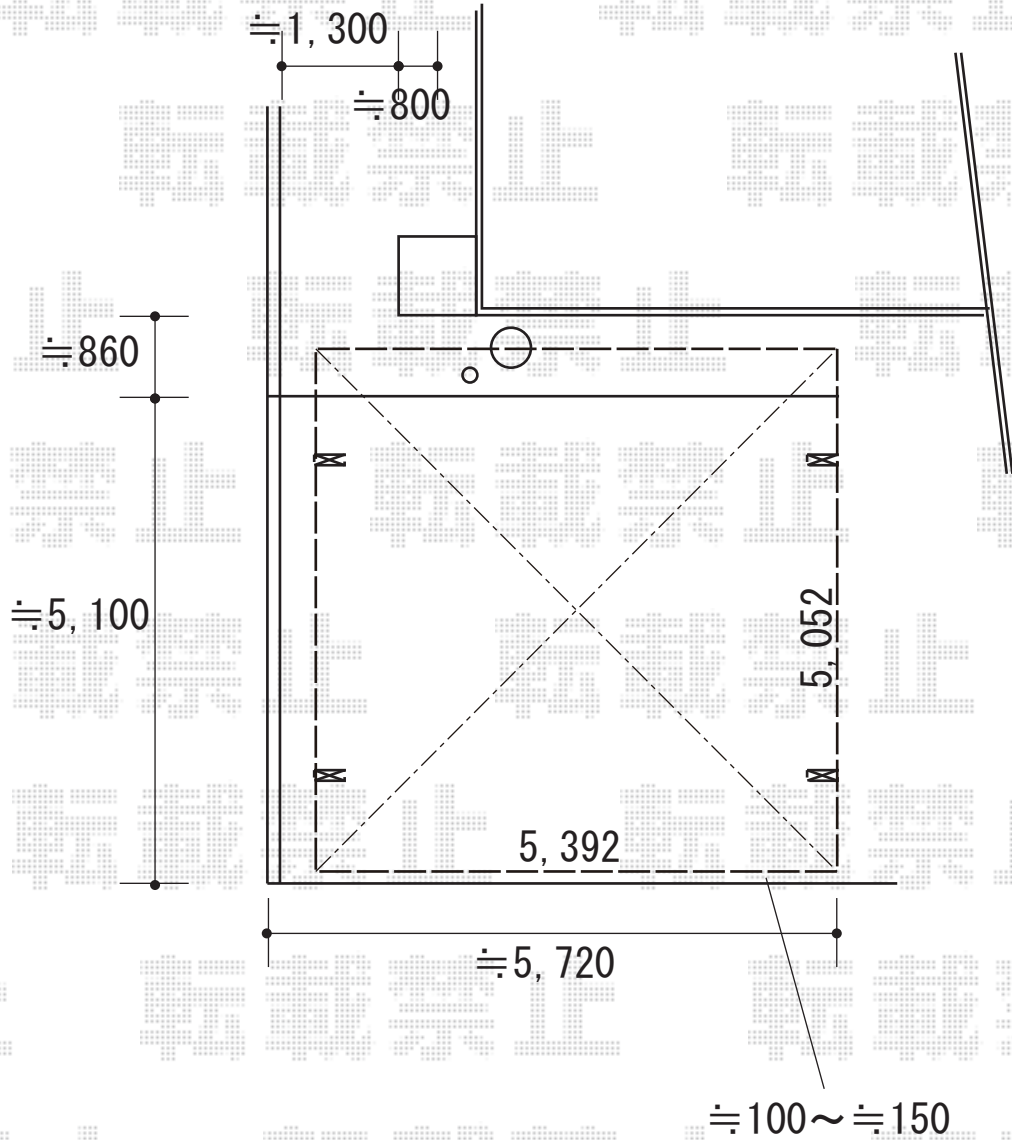

# カーポート 施工概略図

YKK AP レイナツインポートグラン 積雪~20cm対応  
幅= 5,392mm  
奥行= 5,052mm  
色： プラチナステン  
屋根材： 熱線遮断ポリカーボネート(クリアマット)  
柱仕様： ハイルフ柱仕様 (有効高 約2,350mm)

2019-7-633086

担当者

木挽