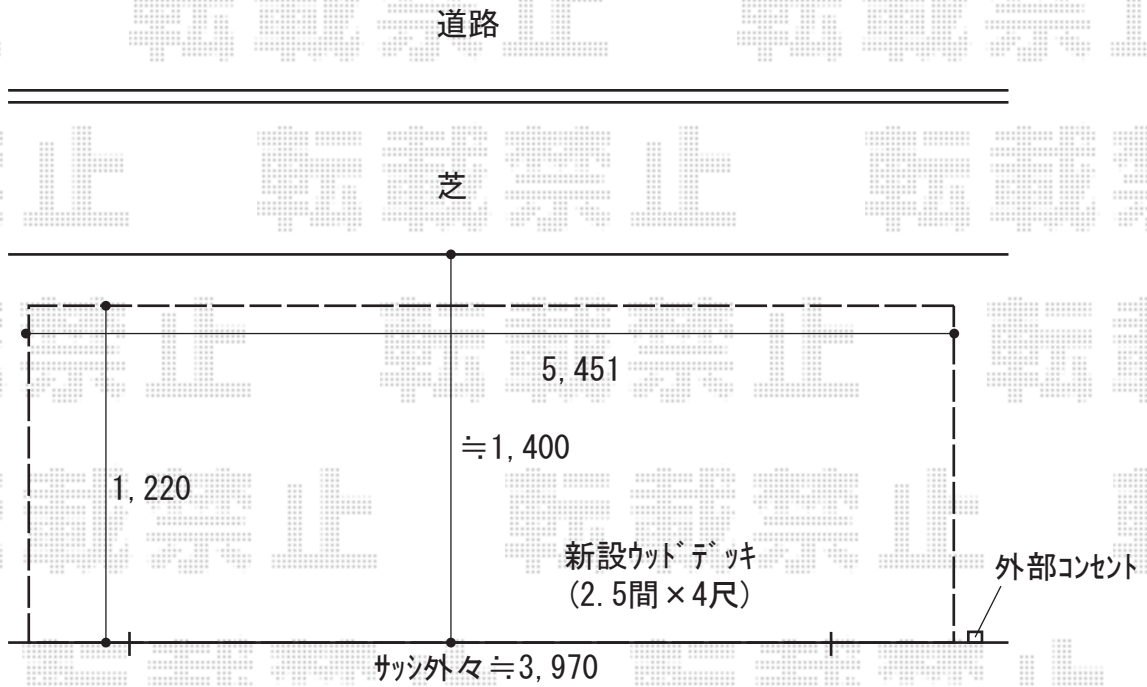

ウッドデッキ 施工概略図

YKK AP リウッドデッキ 200
間口= 3.0間(5,451mm)
出幅= 4尺(1,220mm)
色： ナチュラルブラウン
床板： 縦貼り
幕板： 標準幕板
束柱： Tタイプ(400~550mm) (色：カームブラック)

※設置位置はご指示下さい

2019-7-633088

担当者

木附