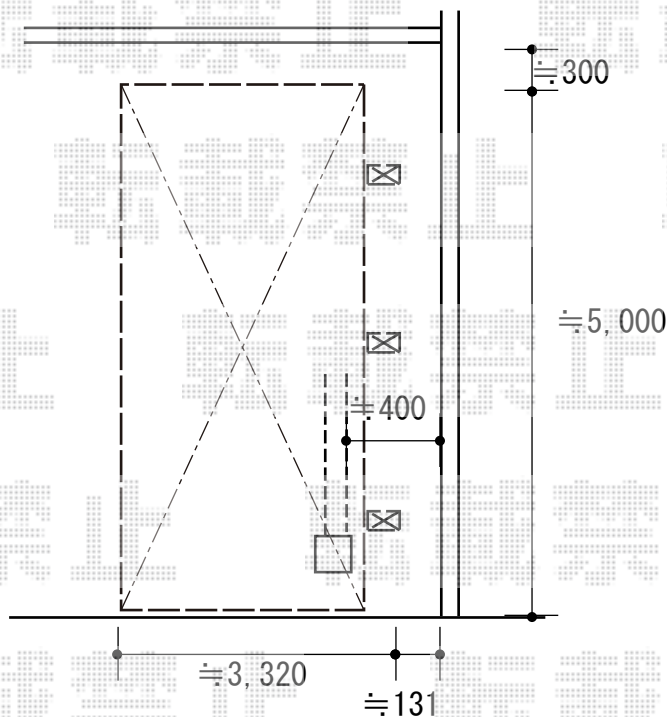

# エクステリア工事 施工概略図

LIXIL カーポートSC 積雪対応20cm  
幅= 3,320mm  
奥行= 5,000mm  
色：ブラック  
屋根材：ナチュラルシルバーF  
柱仕様：標準柱仕様（有効高 約2,200mm）

2019-7-633159

担当者

丸山