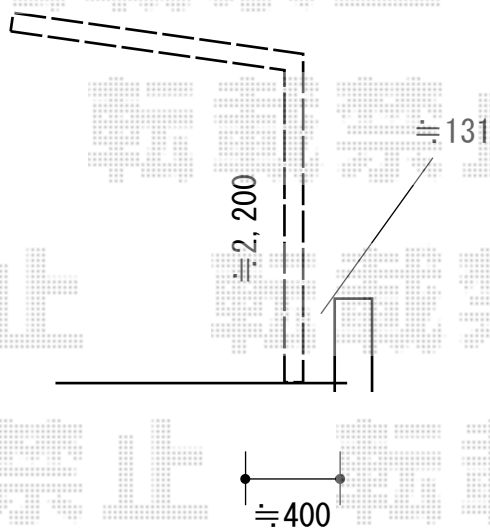

# エクステリア工事 施工概略図

LIXIL カーポートSC 積雪対応20cm  
幅= 3,320mm  
奥行= 5,000mm  
色：ブラック  
屋根材：ナチュラルシルバーF  
柱仕様：標準柱仕様（有効高 約2,200mm）

2019-7-633159

担当者

丸山