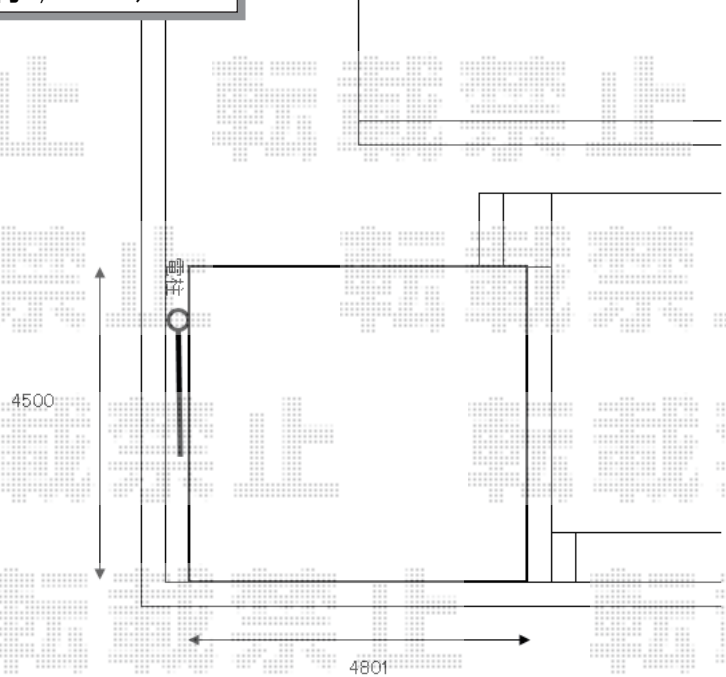

カーポート・バルコニー屋根 施工概略図

YKK AP レイナツインポートグラン 積雪～20cm対応
幅= 4,801mm
奥行= 5,052mm
色： プラチナステン
屋根材： 熱線遮断ポリカーボネート(クリアマット)
柱仕様： ハイルフ柱仕様 (有効高 約2,350mm)

YKK AP ソラリア R型 ルーフタイプ 単体 積雪～20cm対応
間口= 関東間1.5間 (方杖芯々2,730mm 屋根幅2,805mm)
出幅= 3尺 (870mm)
色： ホワイト
屋根材： 熱線遮断ポリカーボネート (クリアマット調)
柱仕様： 柱無しタイプ
施工方法： 上止め仕様

YKK AP ソラリア 水平式物干し 木造躯体用 標準 2本入り×1セット (竿無し)
色： ホワイト

2019-7-633161

担当者

安田