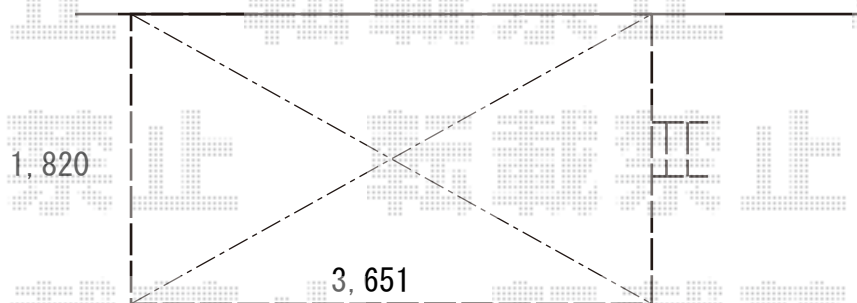

ウッドデッキ 施工概略図

YKK AP リウッドデッキ 200

間口= 2.0間(3,651mm)

出幅= 6尺(1,820mm)

色： レッドブラウン

床板： 縦貼り

幕板： 標準幕板

束柱： Sタイプ(550mm) (色：チャコールブラック)

YKK AP リウッドステップ5型 Sタイプ (2段) ×1セット

色： レッドブラウン

2019-7-633202

担当者

山崎