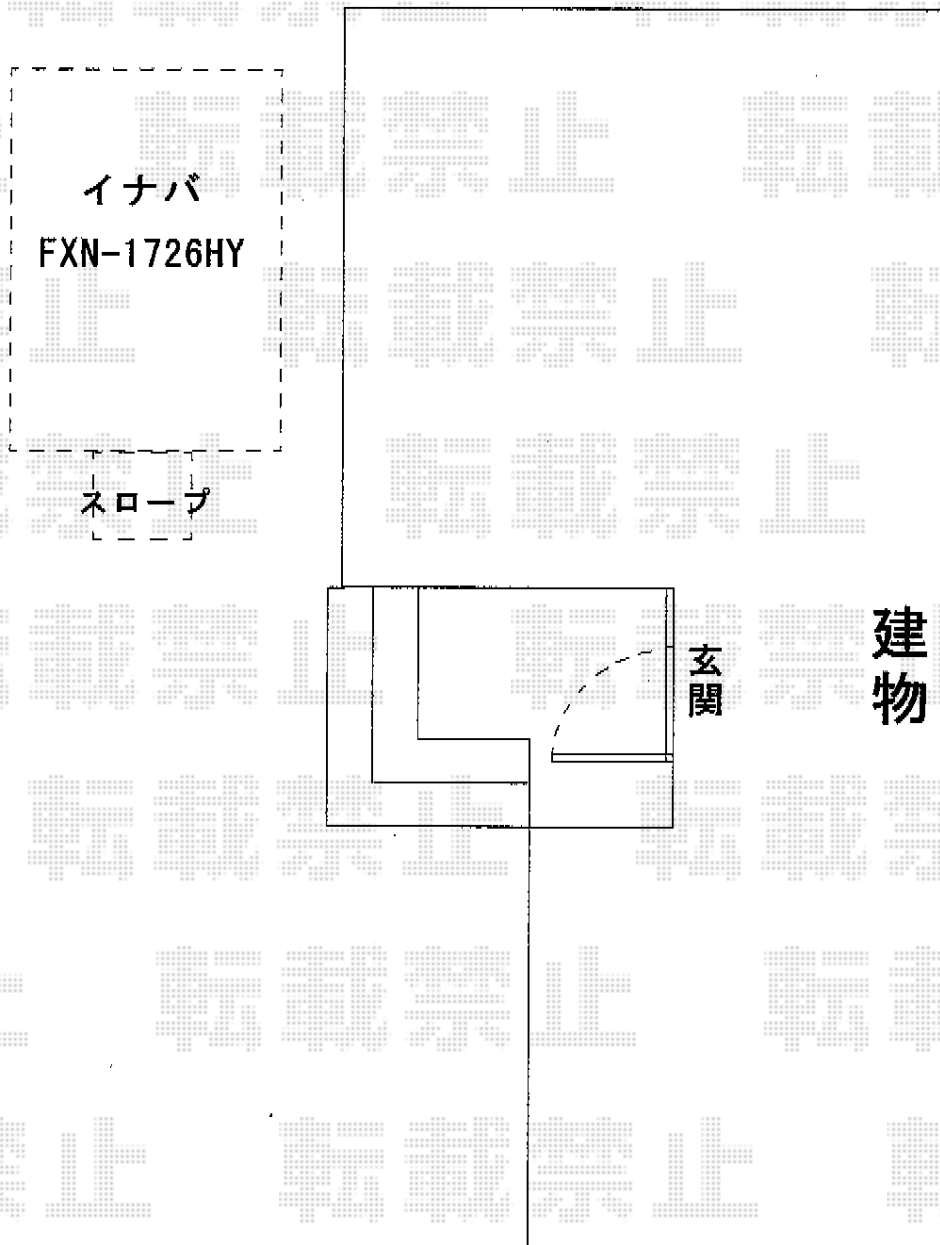

# バイク保管庫 施工概略図

イナバ物置 バイク保管庫 一般型 床付タイプ 1790×2630×2375 ハイルフ (FXN-1726HY)  
間口= 1,790mm 奥行= 2,630mm 高さ= 2,375mm 色: アーバンGM  
屋根タイプ: 標準型 耐荷重タイプ: 一般型 数量: × 1台  
バイク用スロープ: × 1 ガラス窓: GN-3H (壁パネル3枚分) \*ガラス付き × 1  
アミ戸: GN-3用 × 1  
別売棚: Cセット × 1