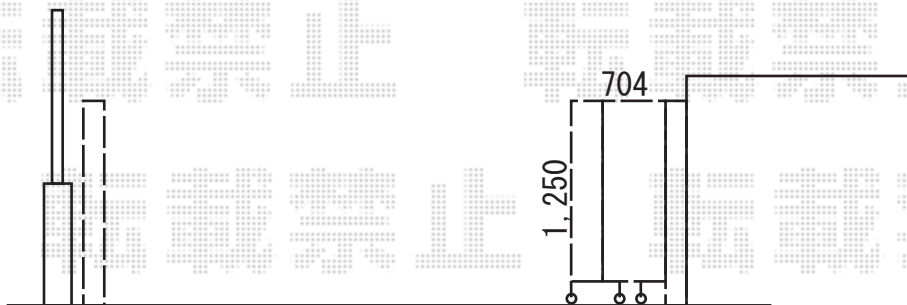

カーゲート 施工概略図

LIXIL (TOEX) アルシャインII M型 Aタイプ ノンレール 片開き親子 150+270SP
開口幅= 3,792mm (180度回転収納時)
全幅= 3,908mm
たたみ幅= 704mm
高さ= 1,250mm
色: シャイングレー
キャスター数: 3箇所
落棒数: 3本

LIXIL (TOEX) アルシャインII用 転倒防止金具セット (1セット)
転倒防止金具: × 1
センターシャフト: × 1
センターシャフト取付部品A: × 1