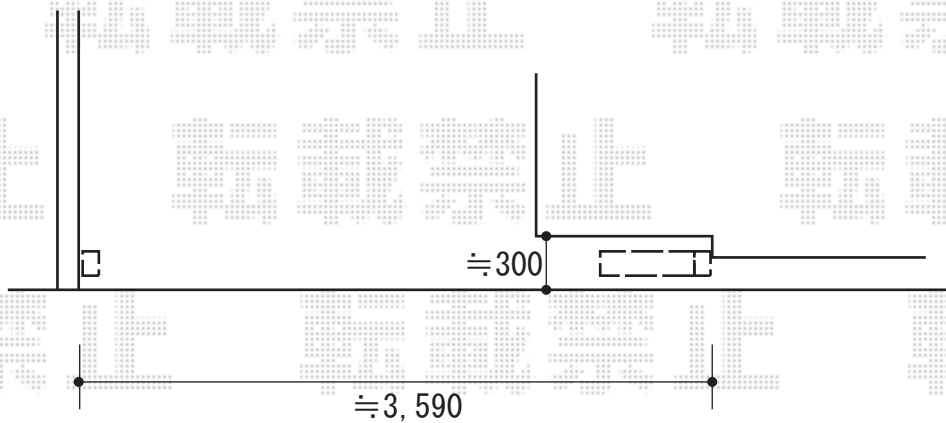

カーゲート 施工概略図

LIXIL (TOEX) アルシャインII M型 Aタイプ ノンレール 片開き親子 150+270SP
開口幅= 3,792mm (180度回転収納時)
全幅= 3,908mm
たたみ幅= 704mm
高さ= 1,250mm
色: シャイングレー
キャスター数: 3箇所
落棒数: 3本

LIXIL (TOEX) アルシャインII用 転倒防止金具セット (1セット)
転倒防止金具: × 1
センターシャフト: × 1
センターシャフト取付部品A: × 1