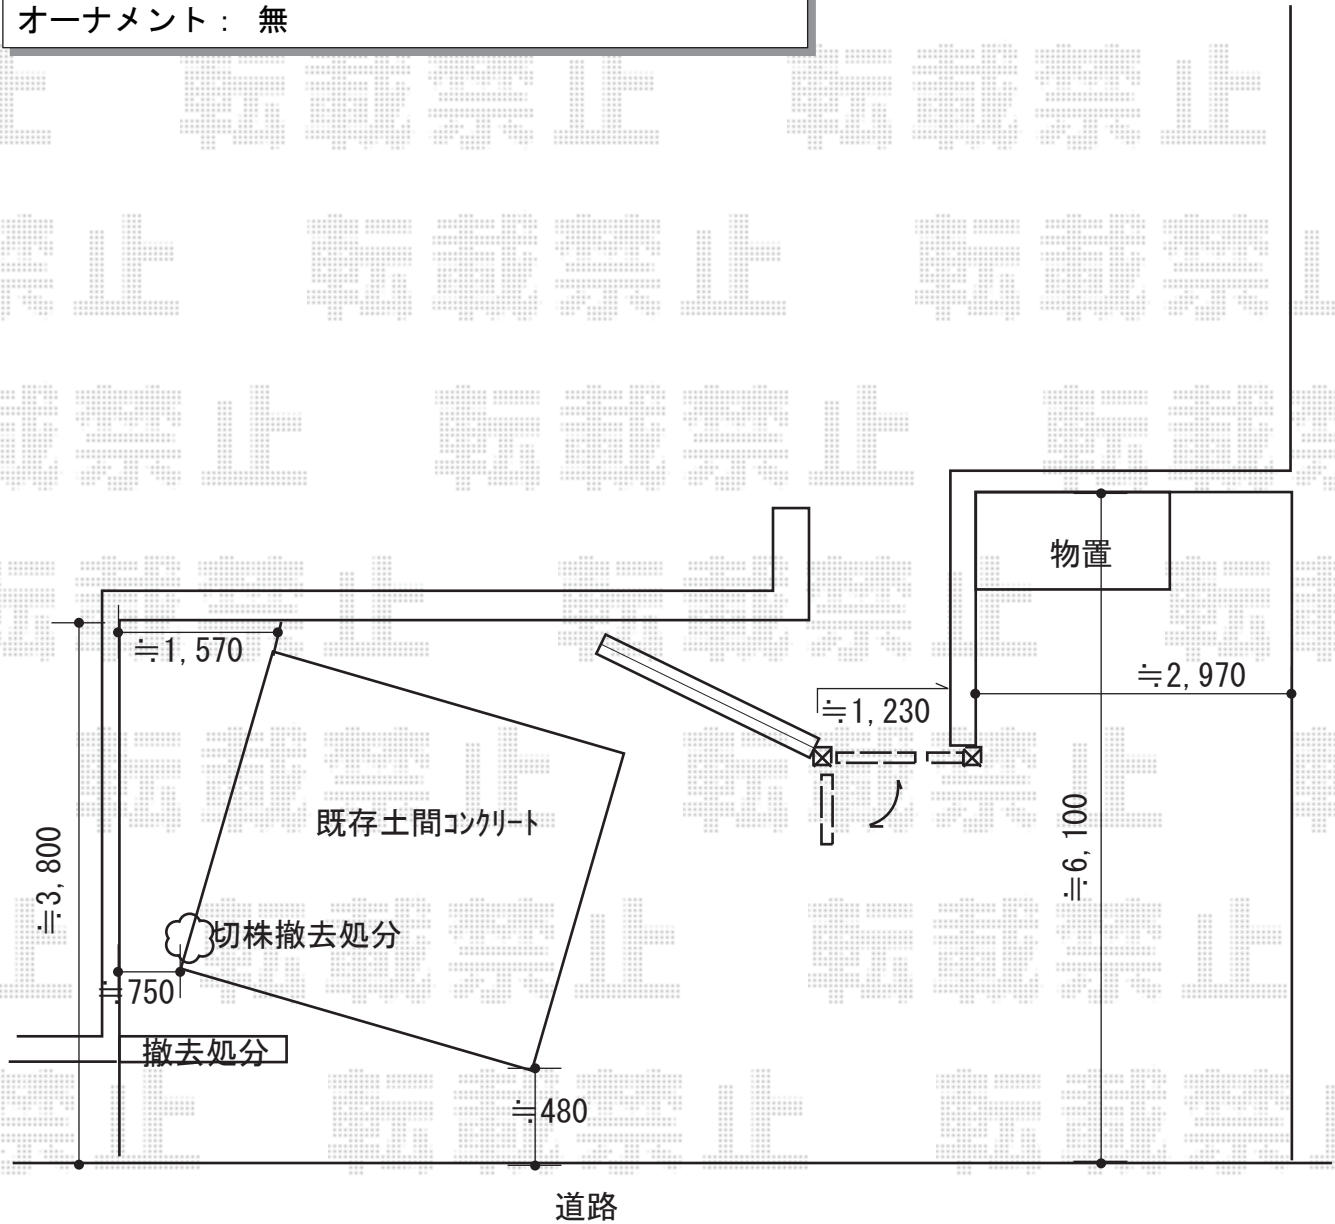

門扉 施工概略図

YKK AP トラディション門扉8型 両開き親子 門柱使用
扉幅= 400・800mm
扉高さ= 1,200mm
色： プラチナステン
錠： 打掛錠3型
開き： 外開き
オーナメント： 無

2019-7-633252	担当者	伊野
---------------	-----	----