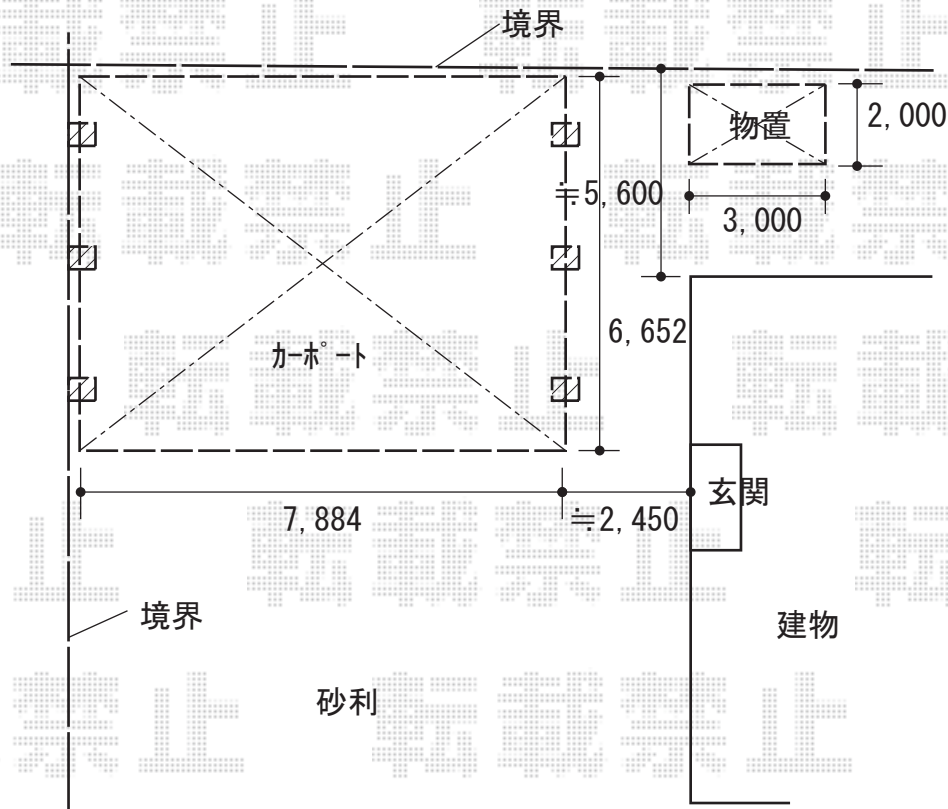

カーポート 施工概略図

LIXIL(トステム) 【1】 テリオスポートIII 1500 3台用 奥行延長 6本柱 積雪~50cm対応
幅= 7,884mm
奥行= 6,652mm
色 : ナチュラルシルバー
屋根材 : スチール折板 (ペフ無/t0.6mm) *13枚/別途算出
柱仕様 : 標準柱仕様 (有効高 約2,300mm)

LIXIL(トステム) 【1】 テリオスポートIII 吊り下げ式物干し ワイド(2本入り×1セット)
色 : ナチュラルシルバー

サンキン物置 【2】 エスケーエイト SK8-180 一般型 3000×2000×1940
間口= 3,000mm
奥行= 2,000mm
高さ= 1,940mm
色 : ギングロ
屋根タイプ : 標準型
耐荷重タイプ : 一般型
棚タイプ : 棚なしタイプ
数量 : 1台

2019-7-633439

担当者

伊野