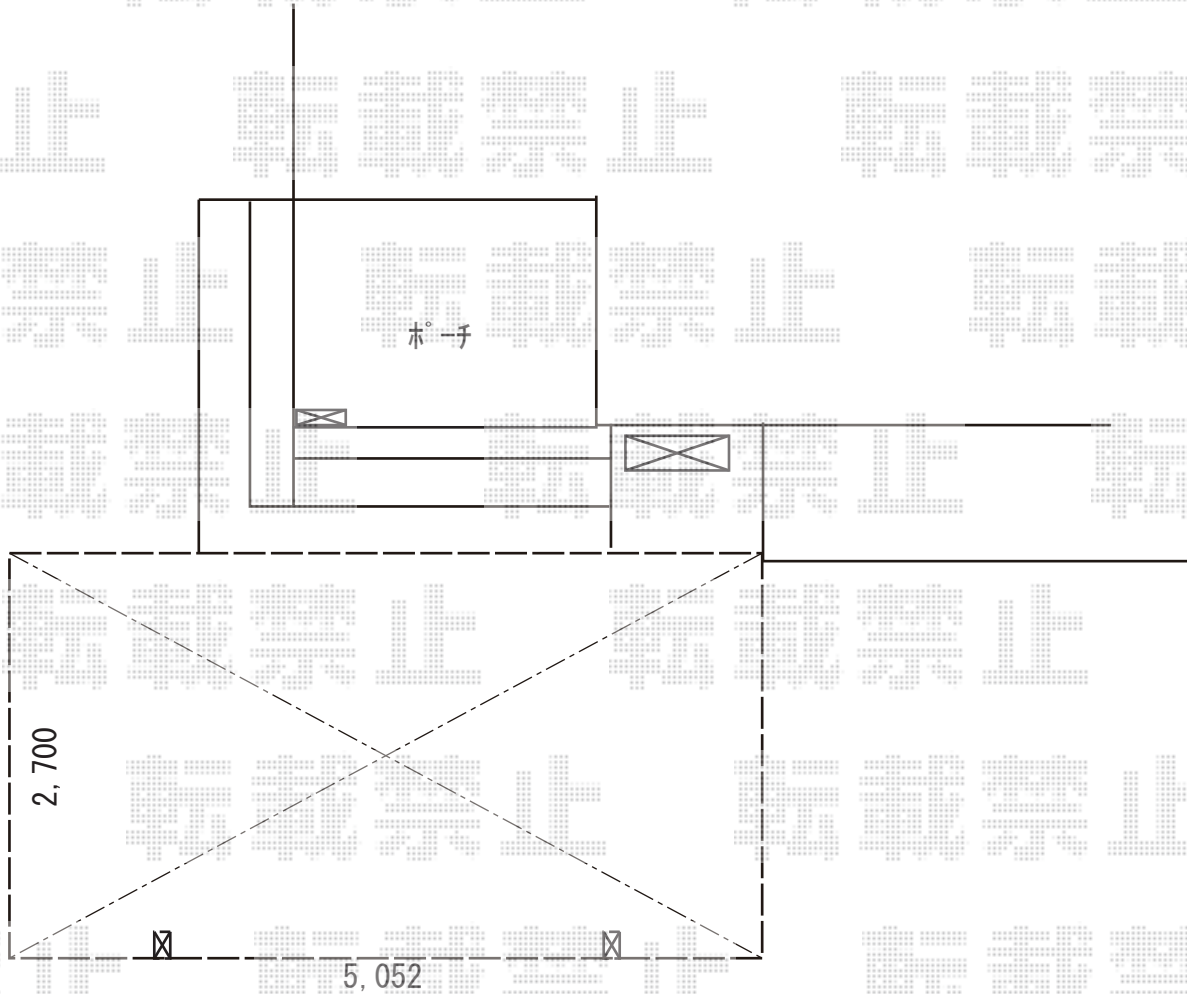

# カーポート 施工概略図

YKK AP レイナポートグランZ 積雪～20cm対応  
幅= 2,700mm  
奥行= 5,052mm  
色： カームブラック  
屋根材： 熱線遮断ポリカーボネート（アースブルーマット調）  
柱仕様： 標準柱仕様（有効高 約2,000mm）

2019-7-633464

担当者

村上（公）