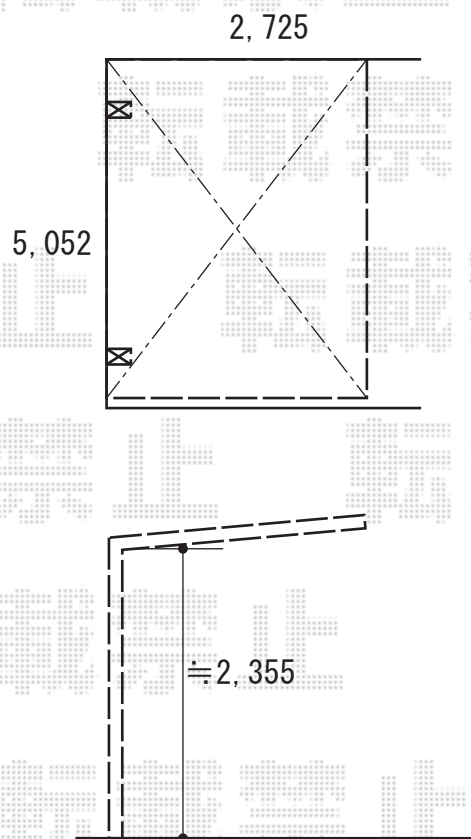

カーポート 施工概略図

YKK AP エフルージュグラン 積雪~20cm対応
幅= 2,725mm
奥行= 5,052mm
色： ピュアシルバー
屋根材： 熱線遮断ポリカーボネート(クリアマット)
柱仕様： ハイルフ柱仕様 (有効高 約2,350mm)

2019-7-633467

担当者

新西