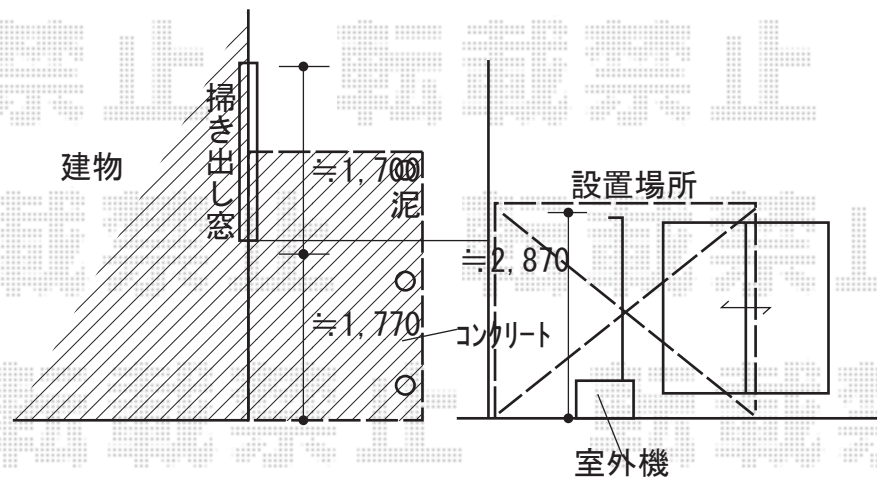

ストックヤード 施工概略図

LIXIL スピーネストックヤードR型 積雪50cm対応 パネルタイプ スクリーン仕様
間口= 関東間1.5間 (2,730mm)
出幅= 6尺 (1,785mm)
色: シャイングレー
屋根材: ポリカーボネート (クリアマット・すりガラス調)
囲い材: ポリカーボネート (クリアマット・すりガラス調)
側面ユニット(外観左/外観右): 無し
施工方法: 上止め仕様

2019-7-633469