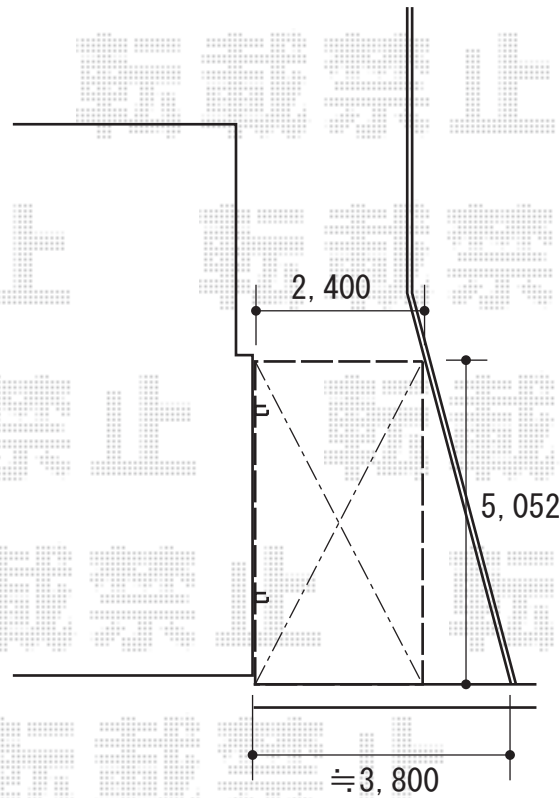

カーポート 施工概略図

YKK AP レイナポートグラン 積雪~20cm対応
幅= 2,400mm
奥行= 5,052mm
色: プラチナステン
屋根材: 熱線遮断ポリカーボネート(クリアマット)
柱仕様: 標準柱仕様(有効高 約2,000mm)

2019-7-633496

担当者

伊野