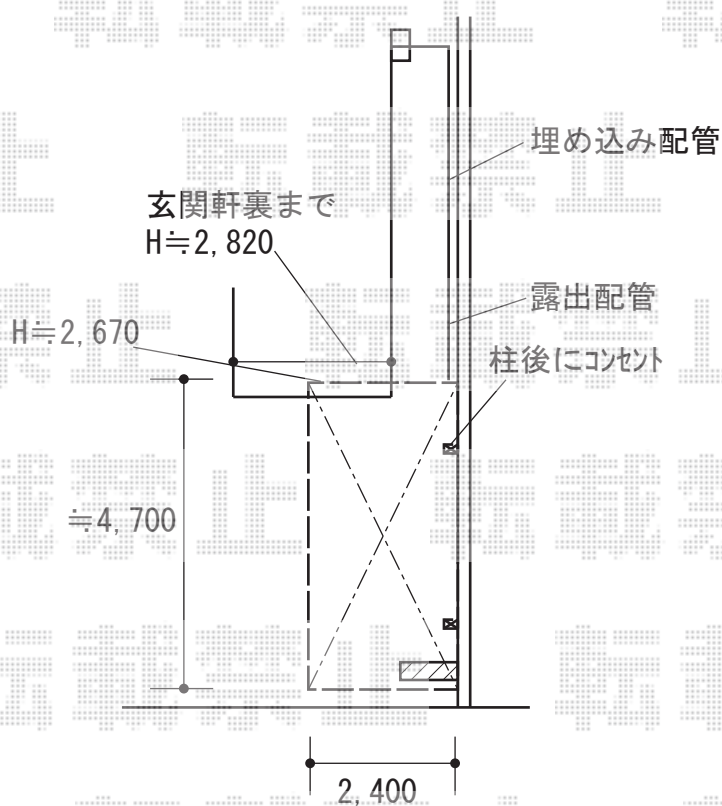

カーポート 施工概略図

YKK AP エフルージュグラン 積雪~20cm対応
幅= 2,423mm
奥行= 5,052mm
色： ピュアシルバー
屋根材： ポリカーボネート（トーマイマット）
柱仕様： ハイロング柱仕様（有効高 約2,800mm）

YKK AP エフルージュグラン 水平式物干し（カーポート柱用） 標準 2本入り×1セット
色： ピュアシルバー

YKK AP エフルージュグラン 車止めバー 長さ51用1本入り×1セット
色： ピュアシルバー