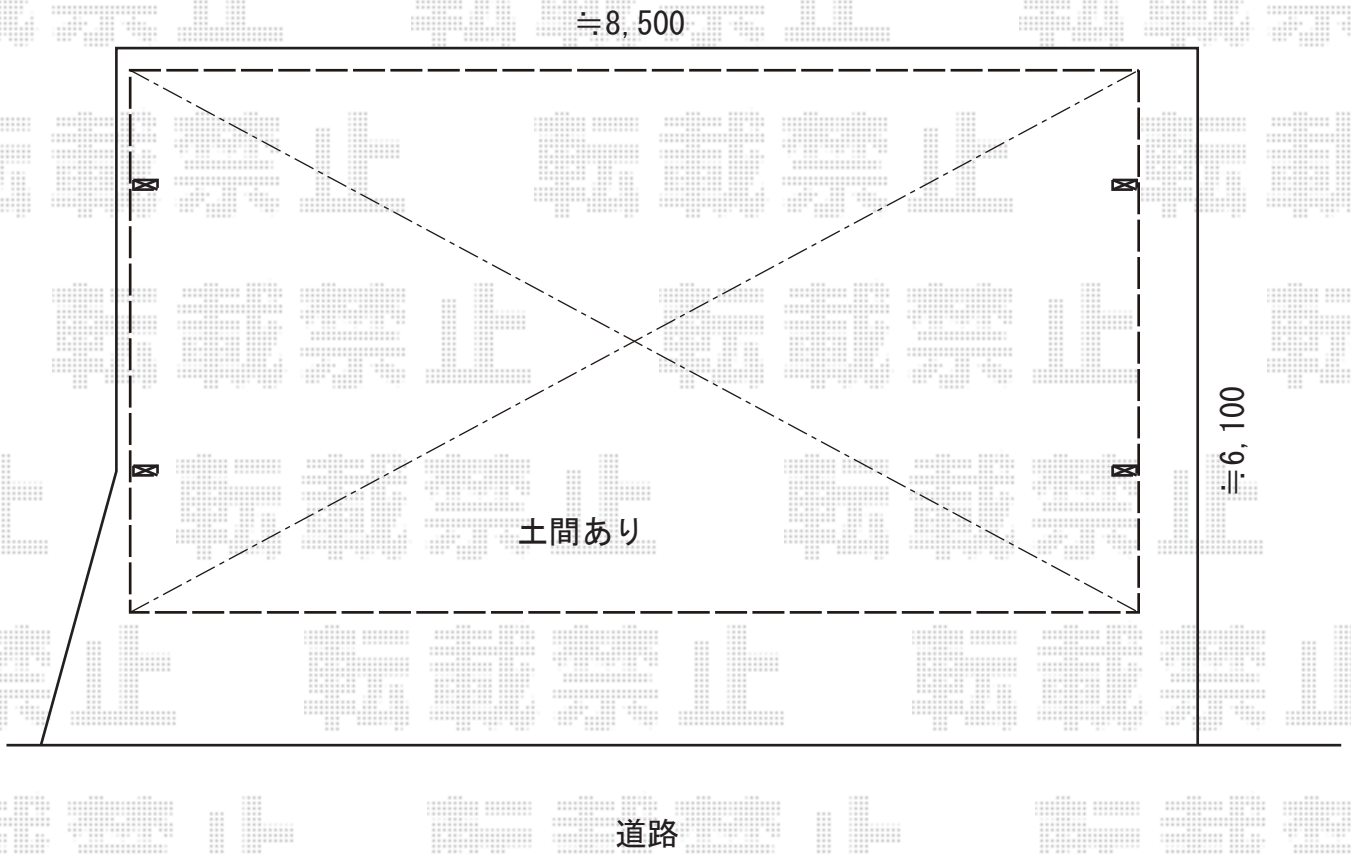

カーポート 施工概略図

YKK AP エフルージュ トリプル 積雪～20cm対応  
幅= 7,928mm  
奥行= 5,052mm  
色： ピュアシルバー  
屋根材： 熱線遮断ポリカーボネート(クリアマット)  
柱仕様： ハイーフ柱仕様 (有効高 約2,350mm)

2019-7-633533	担当者	伊野
---------------	-----	----