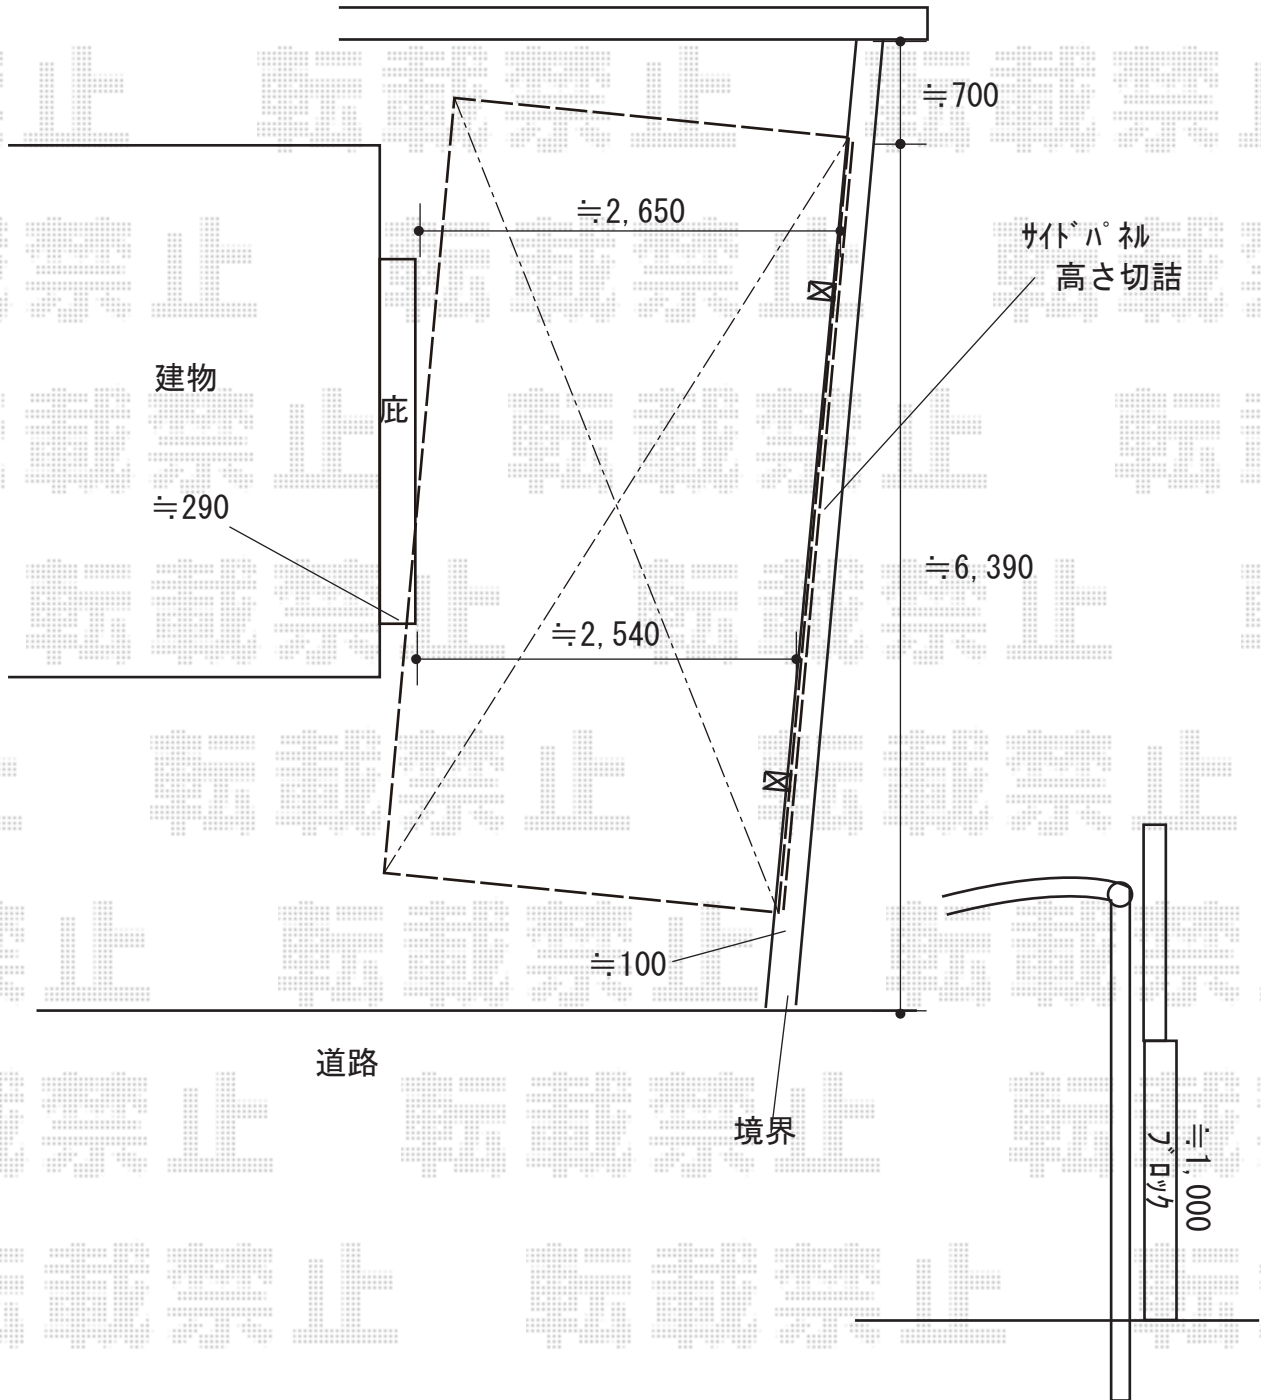

カーポート 施工概略図

YKK AP レイナポートグラン 積雪~20cm対応

幅= 2,700mm

奥行= 5,400mm

色： ホワイト

屋根材： 熱線遮断ポリカーボネート（アースブルーマット調）

柱仕様： ハイルーフ柱仕様（有効高 約2,350mm）

YKK AP レイナポートグラン サイドパネル 2段

奥行サイズ： 54用

高さ： 1,873mm2段

色： ホワイト

パネル材： 熱線遮断ポリカーボネート（アースブルーマット調）

柱仕様： ハイルーフ仕様

サポート柱： 着脱式2本入り×1

YKK AP 屋根ふき材補強部品

色： カームブラック*1色のみ

数量： 8個入り×1セット

2019-7-633558

担当者

新西