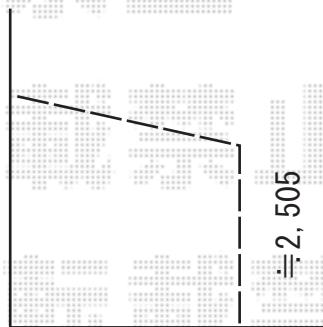

カーポート 施工概略図

YKK AP レイナベーカーポートグラン 延長 積雪~20cm対応
幅= 3,479mm
奥行= 6,484mm
色： プラチナステン
屋根材： 熱線遮断ポリカーボネート（アースブルーマット調）
柱仕様： ハイルフ柱仕様（有効高 約2,500mm）

※納まりはイメージです

2019-7-633566

担当者

村上（公）