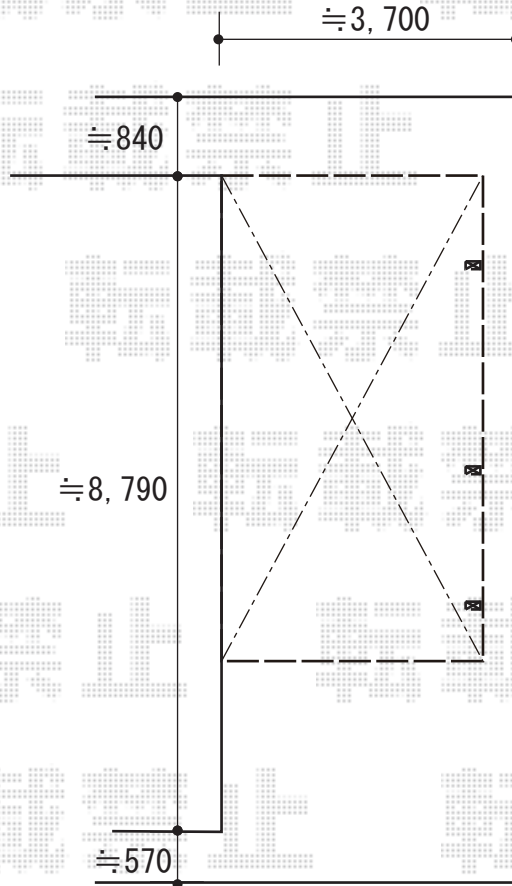

カーポート 施工概略図

YKK AP レイナベーカーポートグラン 延長 積雪~20cm対応
幅= 3,479mm
奥行= 6,484mm
色： プラチナステン
屋根材： 熱線遮断ポリカーボネート（アースブルーマット調）
柱仕様： ハイルフ柱仕様（有効高 約2,500mm）

※納まりはイメージです

2019-7-633566

担当者

村上（公）