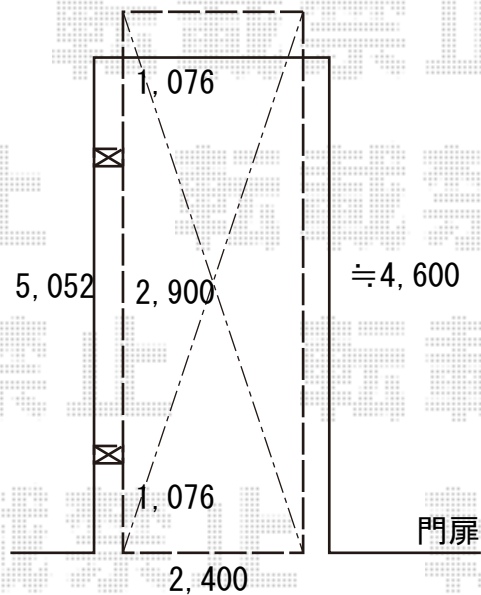

# カーポート 施工概略図

Value Select プレシオスポート 積雪～20cm対応  
幅= 2,400mm  
奥行= 5,052mm  
色： チャコールブラック  
屋根材： ポリカーボネート（スカイブルー）  
柱仕様： ハイーフ柱仕様（有効高 約2,250mm）

2019-7-633600

担当者

新西