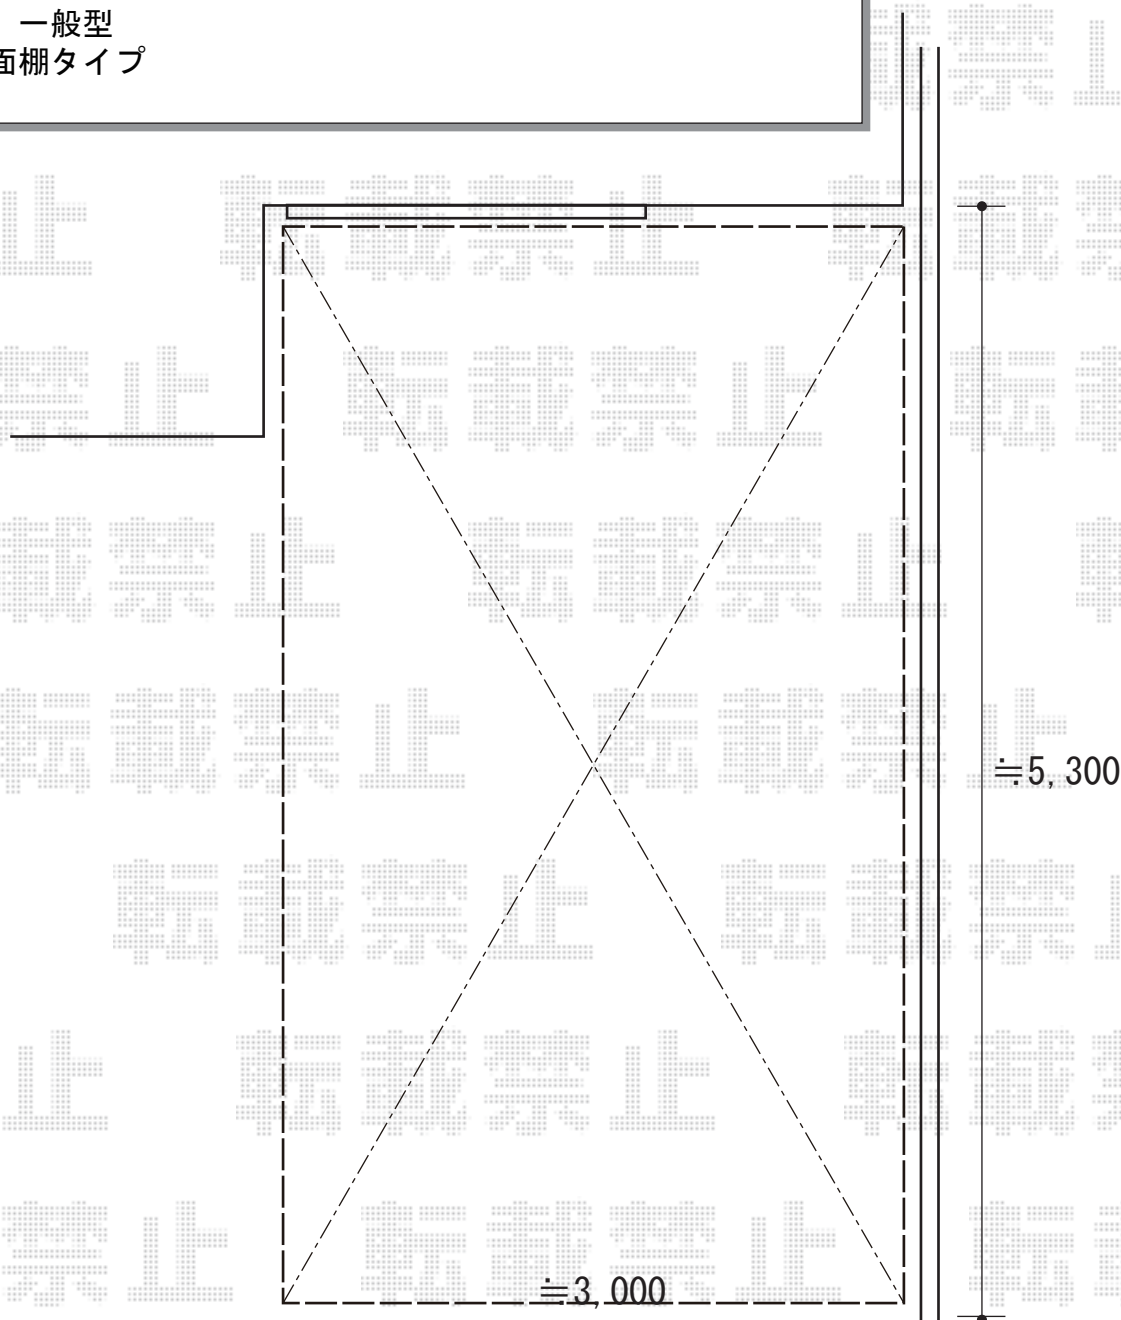

カーポート・物置 施工概略図

LIXIL 【ご提案】 ネスカF (フラットスタイル) 積雪~20cm対応

幅= 2,992mm

奥行= 5,430mm

色: シャイングレー

屋根材: 【仮】 熱線吸収ポリカーボネート (クリアマットS・すりガラス調)

柱仕様: ロング柱28仕様 (有効高 約2,800mm)

タクボ物置 【ご提案】 Mr. ストックマンダンディ 一般型 2532×890×2110

間口= 2,532mm

奥行= 890mm

高さ= 2,110mm

色: 【未定】

屋根タイプ: 標準型

耐荷重タイプ: 一般型

棚タイプ: 背面棚タイプ

数量: 1台