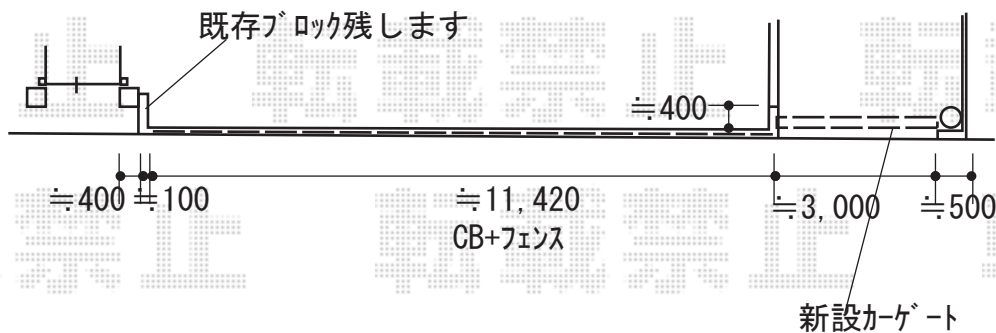

# カーゲート・フェンス 施工概略図

LIXIL (TOEX) アルシャインHG ノンキャスト 片開き ※ロング柱使用  
 開口幅= 2,300mm (直線収納)  
 全幅= 3,083mm  
 たたみ幅= 694mm  
 高さ= 1,200mm  
 色: シャイングレー  
 落棒数: 2本

Value Select ミエーネフェンス 目隠しルーバータイプ 自由柱施工  
 本体 (W×H) = T80 (1,975×720mm) × 6枚  
 自由柱: T80 × 7本  
 端部キャップ: 1セット  
 色: 【未定】