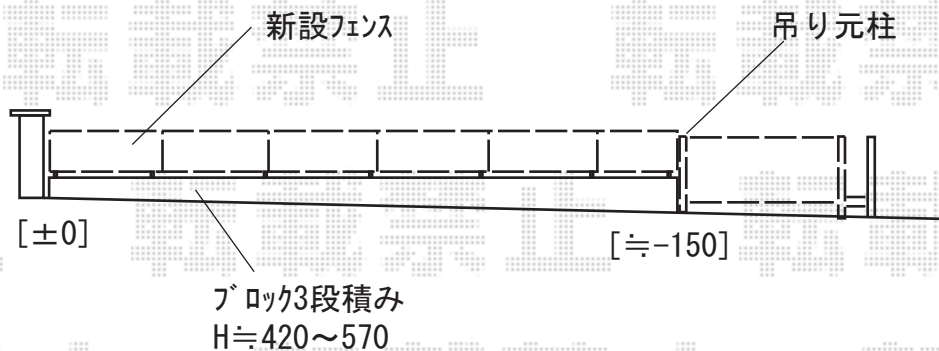

# カーゲート・フェンス 施工概略図

LIXIL (TOEX) アルシャインHG ノンキャスト 片開き ※ロング柱使用  
 開口幅= 2,300mm (直線収納)  
 全幅= 3,083mm  
 たたみ幅= 694mm  
 高さ= 1,200mm  
 色: シャイングレー  
 落棒数: 2本

Value Select ミエーネフェンス 目隠しルーバータイプ 自由柱施工  
 本体 (W×H) = T80 (1,975×720mm) × 6枚  
 自由柱: T80 × 7本  
 端部キャップ: 1セット  
 色: 【未定】