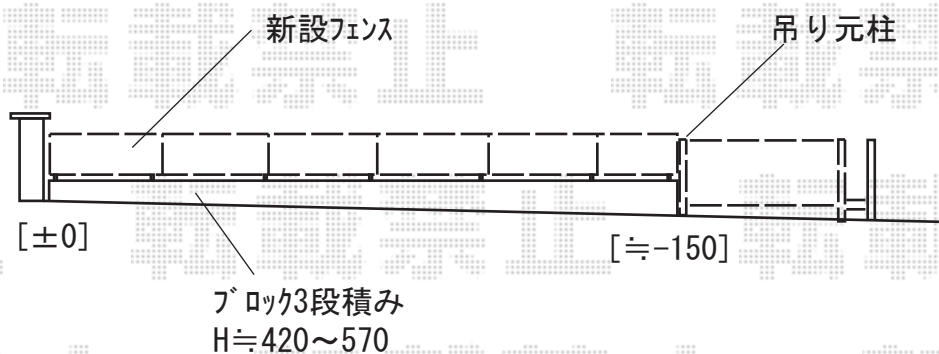

カーゲート・フェンス 施工概略図

LIXIL (TOEX) アルシャインHG ノンキャスト 片開き ※ロング柱使用
 開口幅= 2,300mm (直線収納)
 全幅= 3,083mm
 たたみ幅= 694mm
 高さ= 1,200mm
 色: シャイングレー
 落棒数: 2本

Value Select ミエーネフェンス 目隠しルーバータイプ 自由柱施工
 本体 (W×H) = T80 (1,975×720mm) × 6枚
 自由柱: T80×7本
 端部キャップ: 1セット
 色: 【未定】