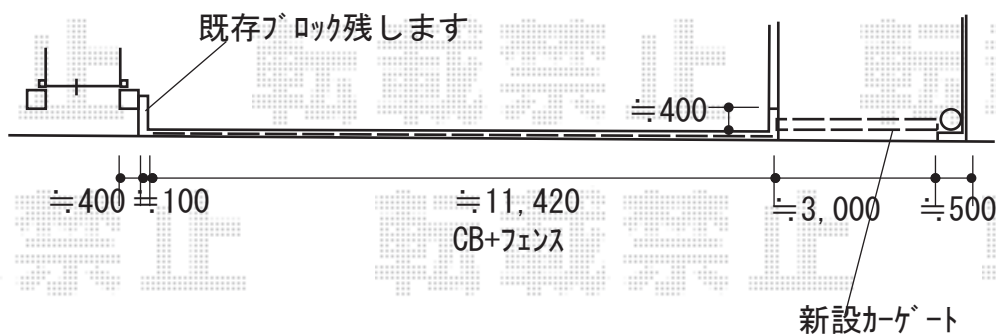

カーゲート・フェンス 施工概略図

LIXIL (TOEX) アルシャインHG ノンキャスト 片開き ※ロング柱使用
 開口幅= 2,300mm (直線収納)
 全幅= 3,083mm
 たたみ幅= 694mm
 高さ= 1,200mm
 色: シャイングレー
 落棒数: 2本

Value Select ミエーネフェンス 目隠しルーバータイプ 自由柱施工
 本体 (W×H) = T80 (1,975×720mm) × 6枚
 自由柱: T80×7本
 端部キャップ: 1セット
 色: 【未定】