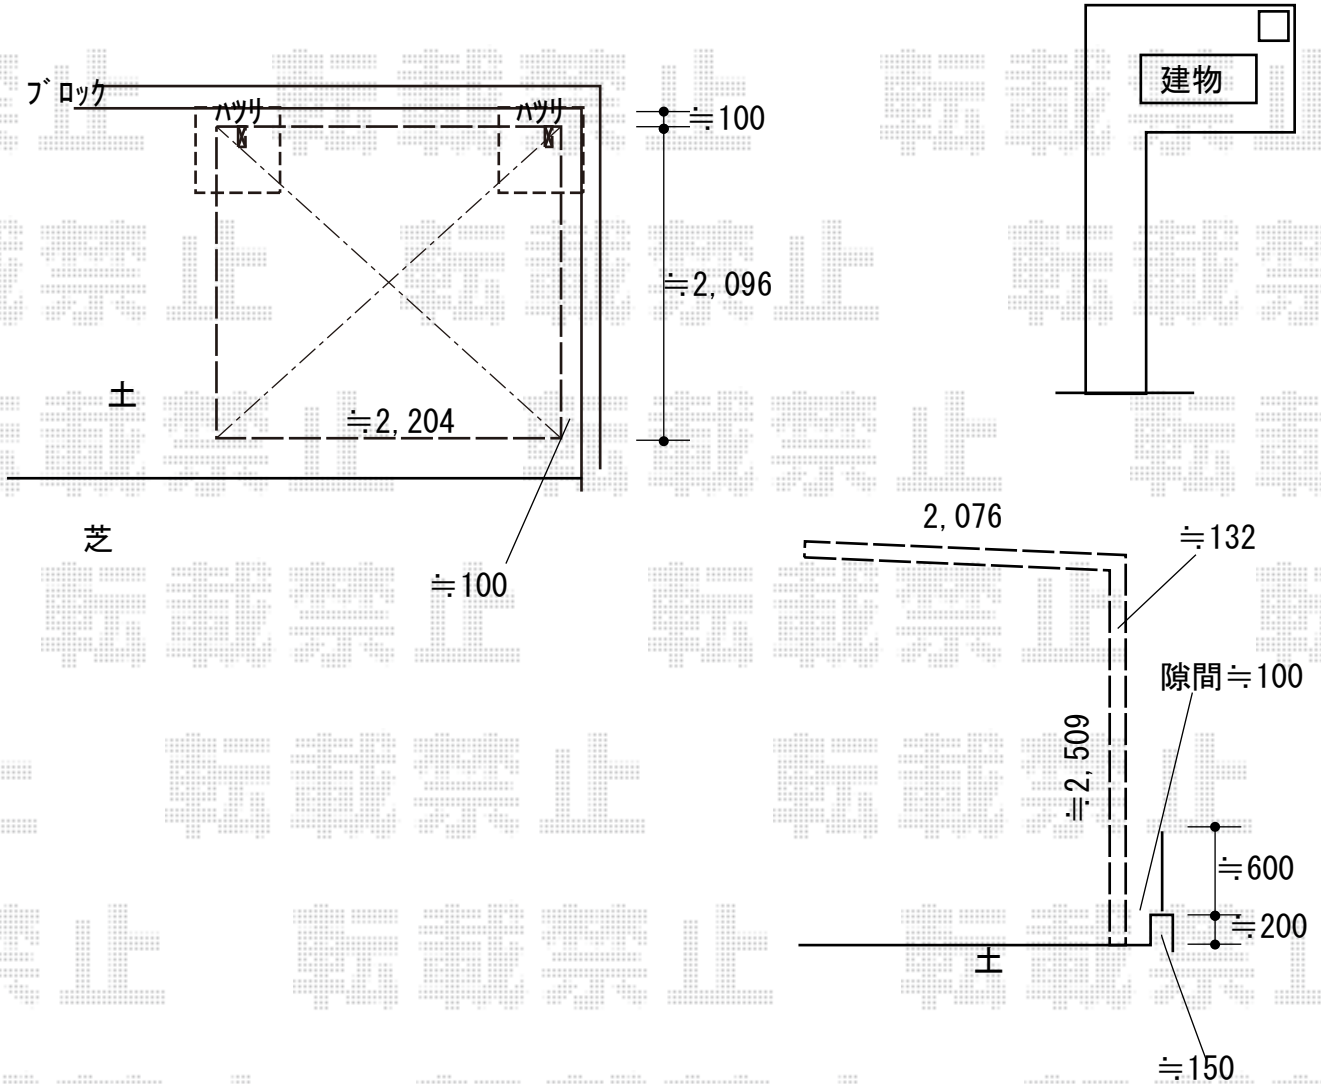

エクステリア工事 施工概略図

LIXIL フーゴF 独立テラスタイプ 単体 積雪~20cm対応
 間口= 2,204mm
 出幅= 2,096mm
 色： シャイングレー
 屋根材： ポリカーボネート（クリアブルー）
 柱仕様： ロング柱仕様（有効高 約2,500mm）

2019-7-633728

担当者

松浦