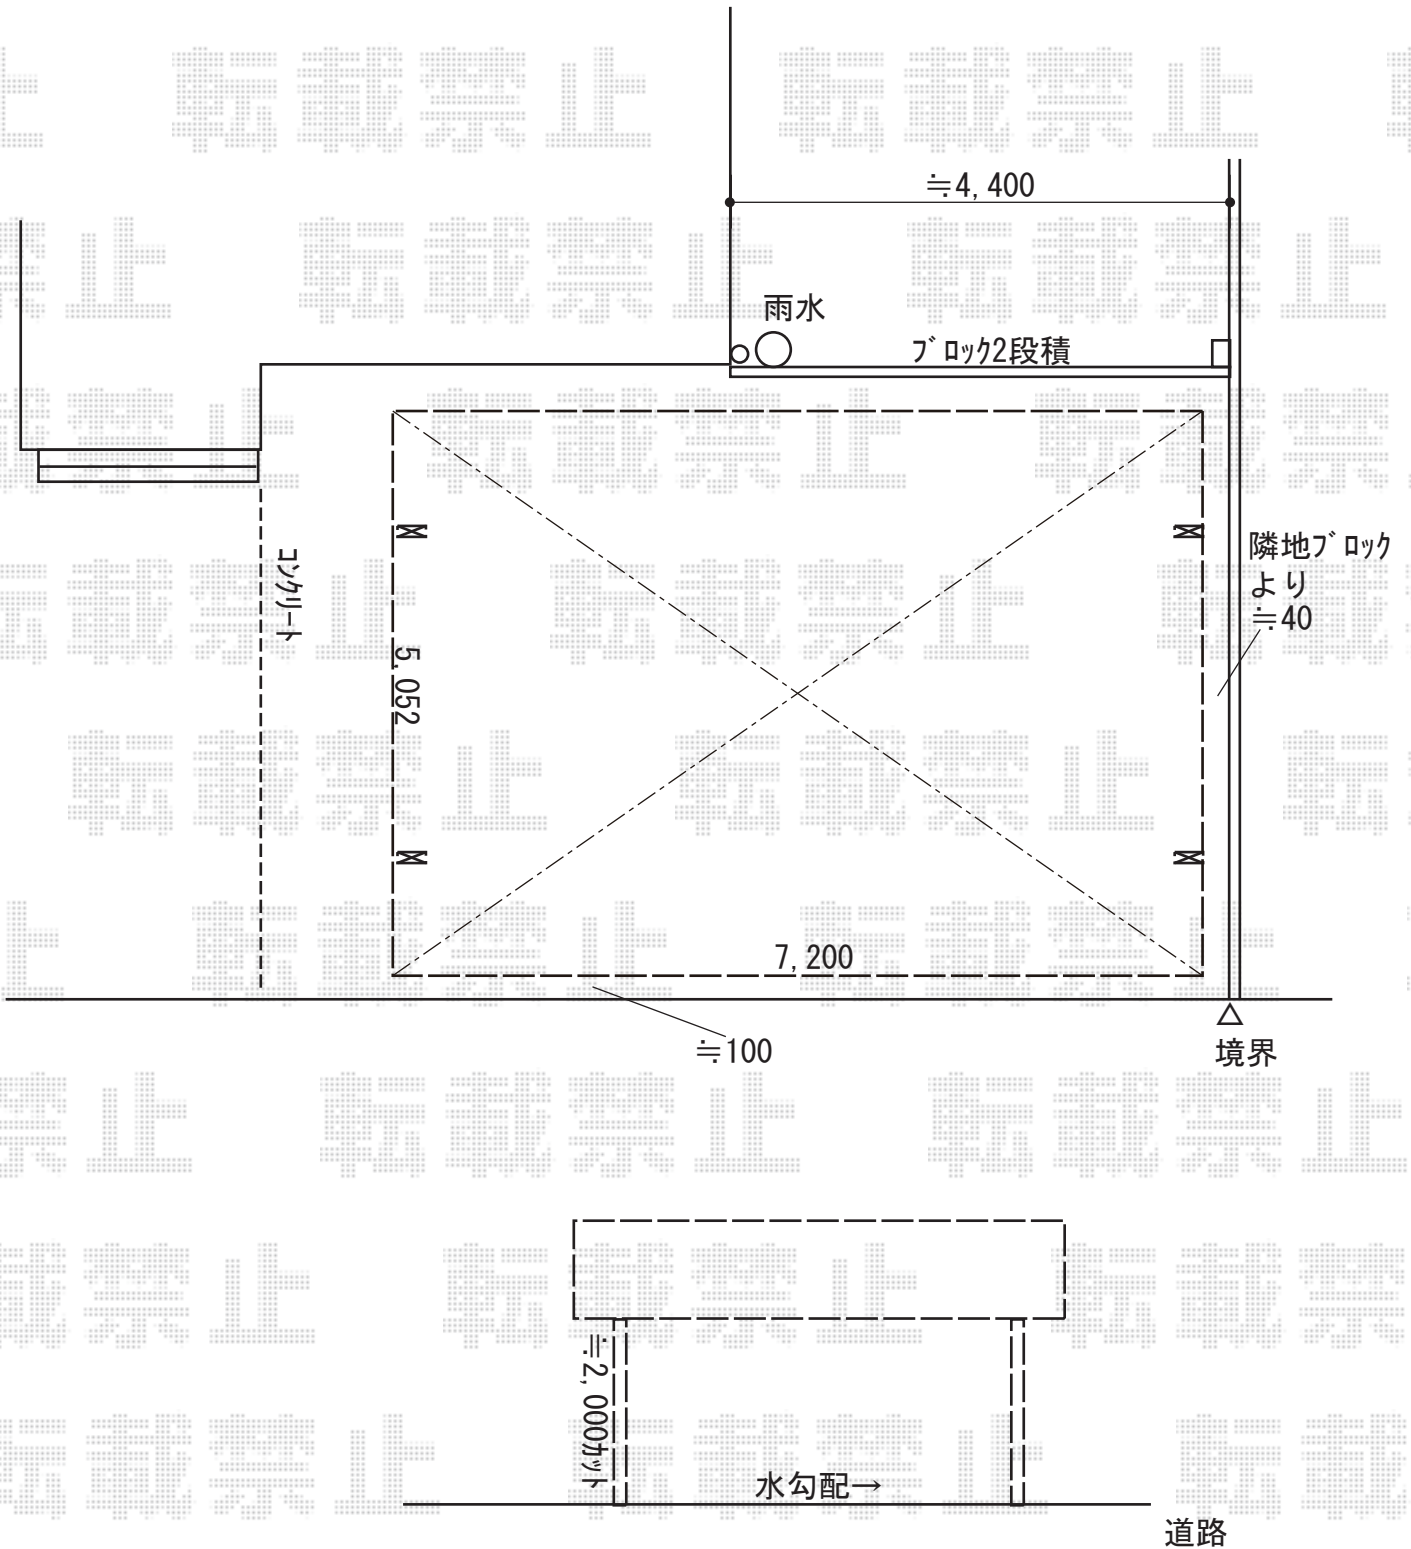

カーポート 施工概略図

YKK AP レイナトリプルポートグラン 積雪~20cm対応
幅= 7,200mm
奥行= 5,052mm
色: カームブラック
屋根材: 熱線遮断ポリカーボネート (アースブルーマット調)
柱仕様: ハイルフ柱仕様 (有効高 約2,350mm)

2019-7-633754

担当者

伊野