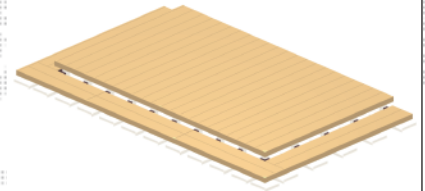

エクステリア商品工事 施工概略図

YKK AP リウッドデッキ 200
 間口= 2.5間(4,451mm)
 出幅= 9尺(2,720mm)
 色： ホワイトブラウン
 床板： 縦貼り
 幕板： 標準幕板
 束柱： Tタイプ(400~550mm) (色： プラチナステン)
 追加部材： 段床用部材一式*コの字1段

YKK AP ソラリア R型 テラスタイプ 単体 積雪~20cm対応
 間口= 関東間2.5間通し (柱芯々4,395mm 屋根幅4,580mm)
 出幅= 9尺 (2,670mm)
 色： プラチナステン
 屋根材： 熱線遮断ポリカーボネート (アースブルーマット調)
 柱仕様： 柱奥行移動タイプ (柱2本)
 施工方法： 【仮】上止め仕様

YKK AP ソラリア 吊り下げ式 上下可動物干し 着脱機能付き
 標準 2本入り×1セット
 色： プラチナステン

2019-7-633761	担当者	山崎
---------------	-----	----