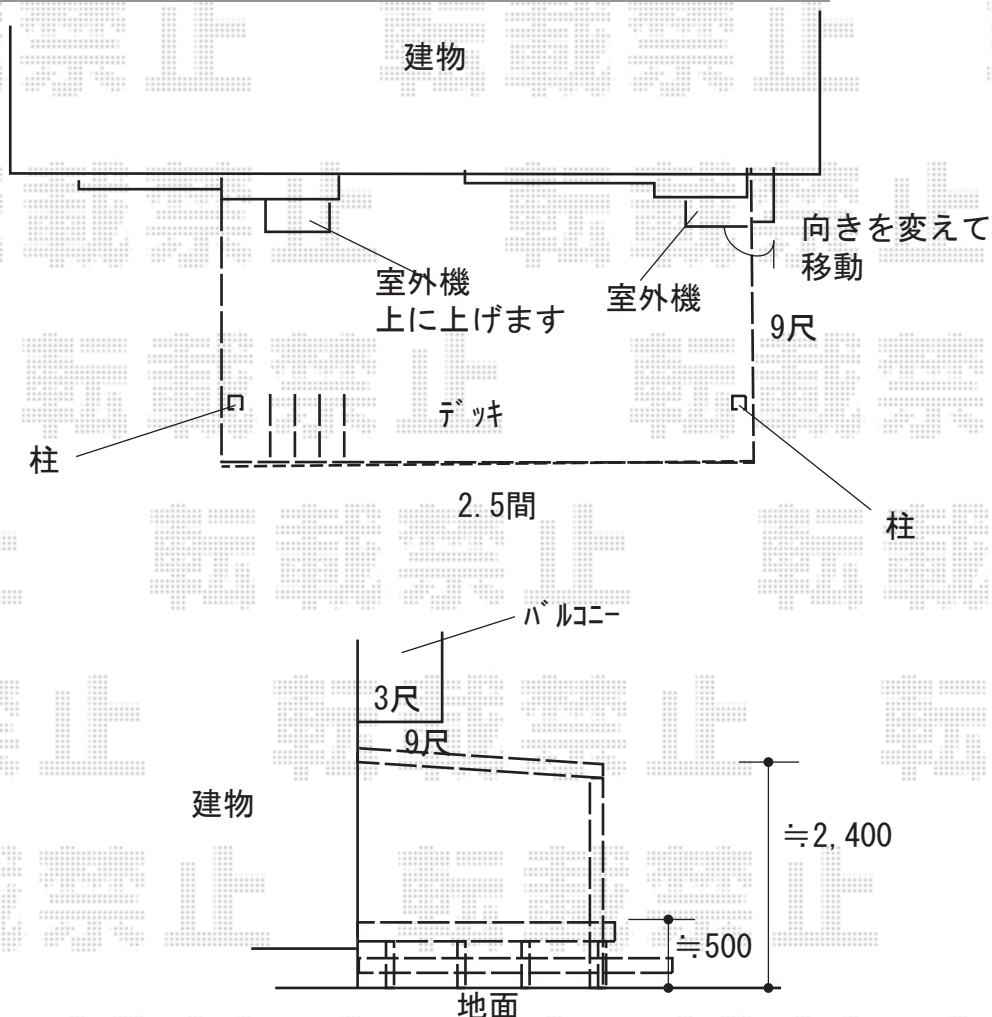

エクステリア商品工事 施工概略図

YKK AP リウッドデッキ 200
 間口= 2.5間(4,451mm)
 出幅= 9尺(2,720mm)
 色： ホワイトブラウン
 床板： 縦貼り
 幕板： 標準幕板
 束柱： Tタイプ(400~550mm) (色： プラチナステン)
 追加部材： 段床用部材一式*コの字1段

YKK AP ソラリア R型 テラスタイプ 単体 積雪~20cm対応
 間口= 関東間2.5間通し (柱芯々4,395mm 屋根幅4,580mm)
 出幅= 9尺 (2,670mm)
 色： プラチナステン
 屋根材： 熱線遮断ポリカーボネート (アースブルーマット調)
 柱仕様： 柱奥行移動タイプ (柱2本)
 施工方法： 【仮】上止め仕様

YKK AP ソラリア 吊り下げ式 上下可動物干し 着脱機能付き
 標準 2本入り×1セット
 色： プラチナステン

2019-7-633761	担当者	山崎
---------------	-----	----