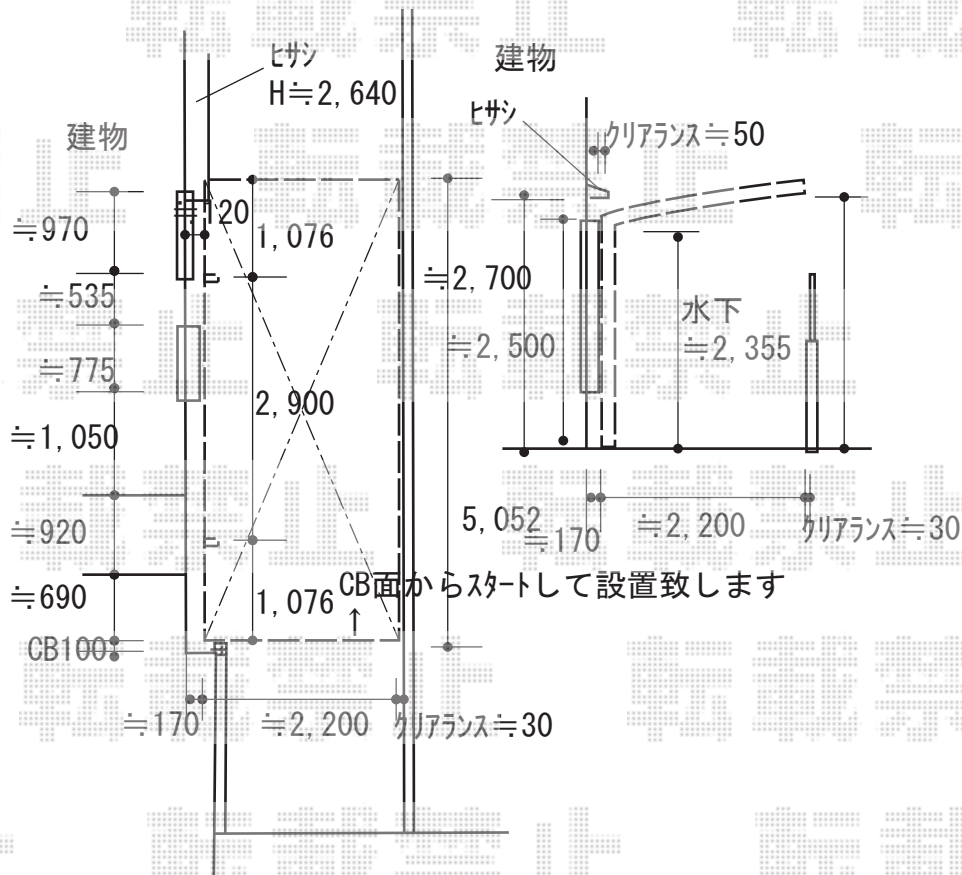

# カーポート 施工概略図

YKK AP レイナポートグラン 積雪～20cm対応  
 幅= 2,400mm  
 奥行= 5,052mm  
 色： プラチナステン  
 屋根材： 熱線遮断ポリカーボネート(クリアマット)  
 柱仕様： ハイルフ柱仕様 (有効高 約2,350mm)

2019-7-633814

担当者

村上