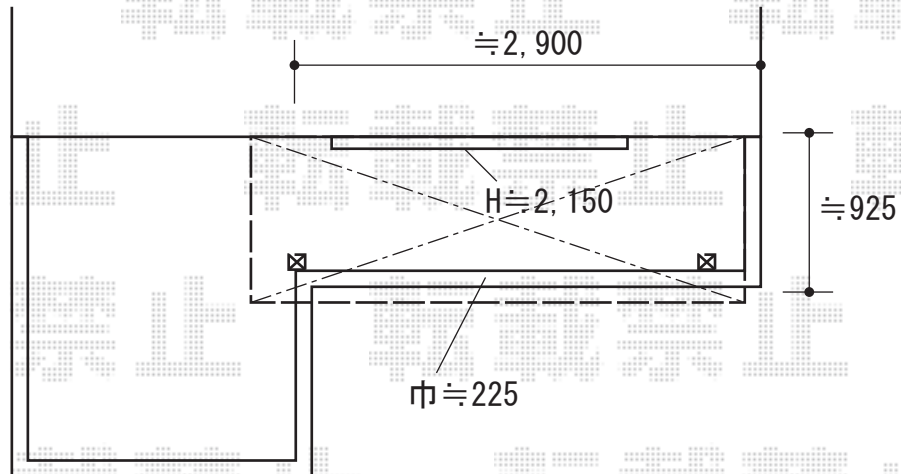

バルコニー屋根 施工概略図

LIXIL(トステム) パワーアルファ F型 ルーフタイプ 単体 積雪~30cm対応  
間口= 関東間1.5間 (方杖芯々2,750mm 屋根幅3,080mm)  
出幅= 3尺 (885mm)  
色: シャイングレー  
屋根材: ポリカーボネート (クリアマット・すりガラス調)  
柱仕様: 柱無しタイプ  
施工方法: 上止め

2019-7-633868

担当者

安田