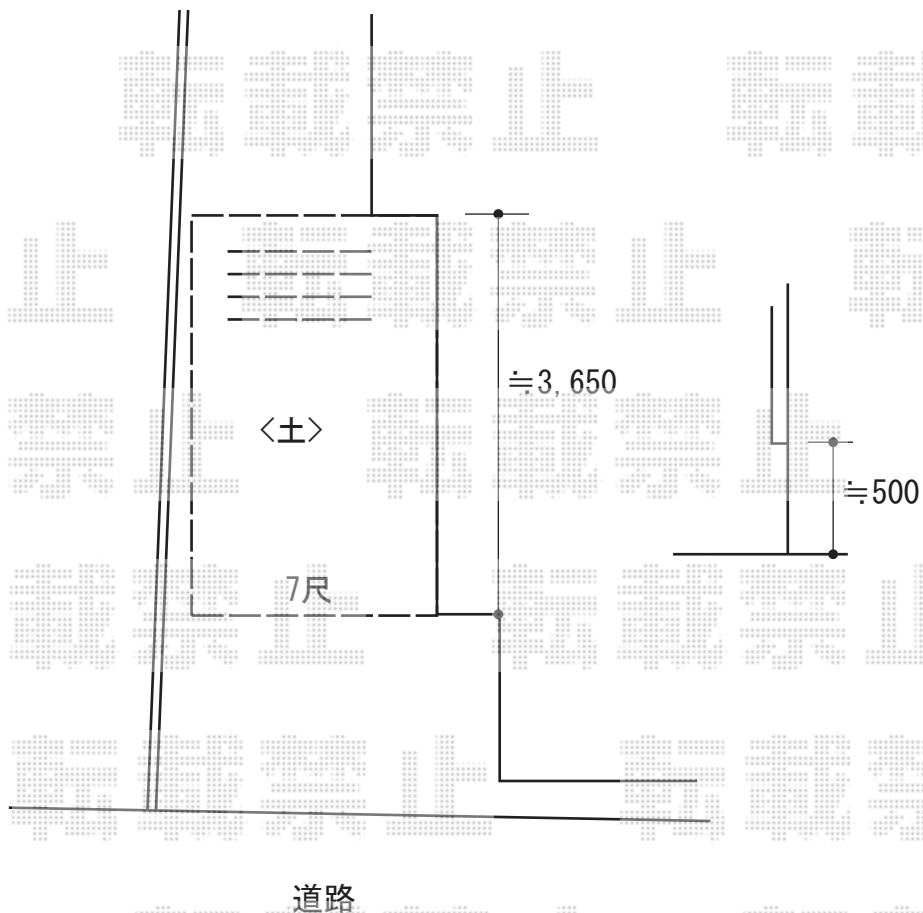

# ウッドデッキ 施工概略図

YKK AP リウッドデッキ 200  
間口= 2.0間(3,651mm)  
出幅= 7尺(2,120mm)  
色： ナチュラルブラウン  
床板： 縦貼り  
幕板： 標準幕板  
束柱： Tタイプ(400~550mm) (色：プラチナステン)

2019-7-633911

担当者

木附