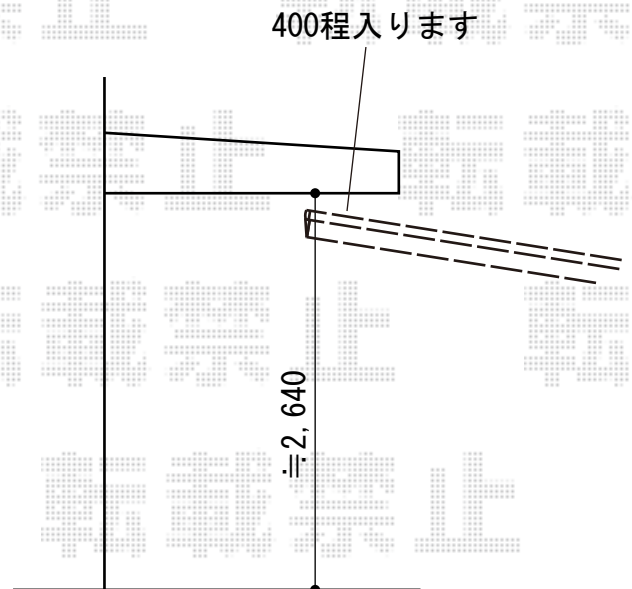

カーポート 施工概略図

YKK AP エフルージュグラン 積雪～20cm対応

幅= 2,423mm

奥行= 5,052mm

色： プラチナステン

屋根材： 熱線遮断ポリカーボネート（アースブルーマット調）

柱仕様： 標準柱仕様（有効高 約2,000mm）

YKK AP エフルージュグラン 着脱式サポート 標準・ハイルーフ兼用 2本入り×1セット

色： プラチナステン

※納まりはイメージです

2019-7-633935

担当者

村上（公）