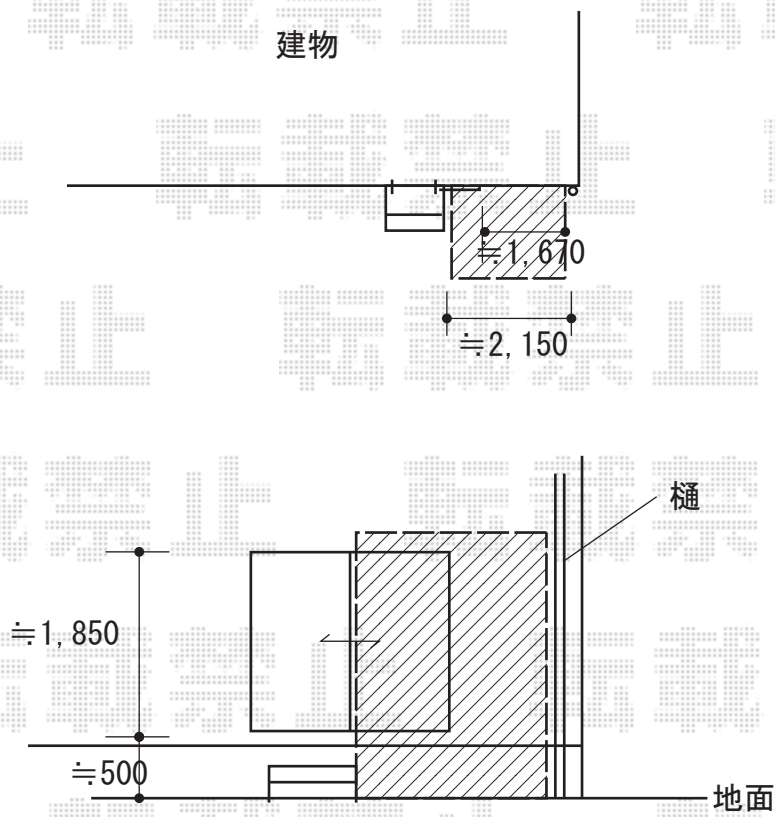

サイクルポート 施工概略図

LIXIL フーゴRミニ (ラウンドスタイル) 積雪~20cm対応
幅= 1,801mm
奥行= 2,156mm(3台~5台用)
色: 【未定】
屋根材: 【仮】ポリカーボネート (色: 【未定】)
柱仕様: ロング柱仕様 (有効高 約2,500mm)

2019-7-633963

担当者

伊野