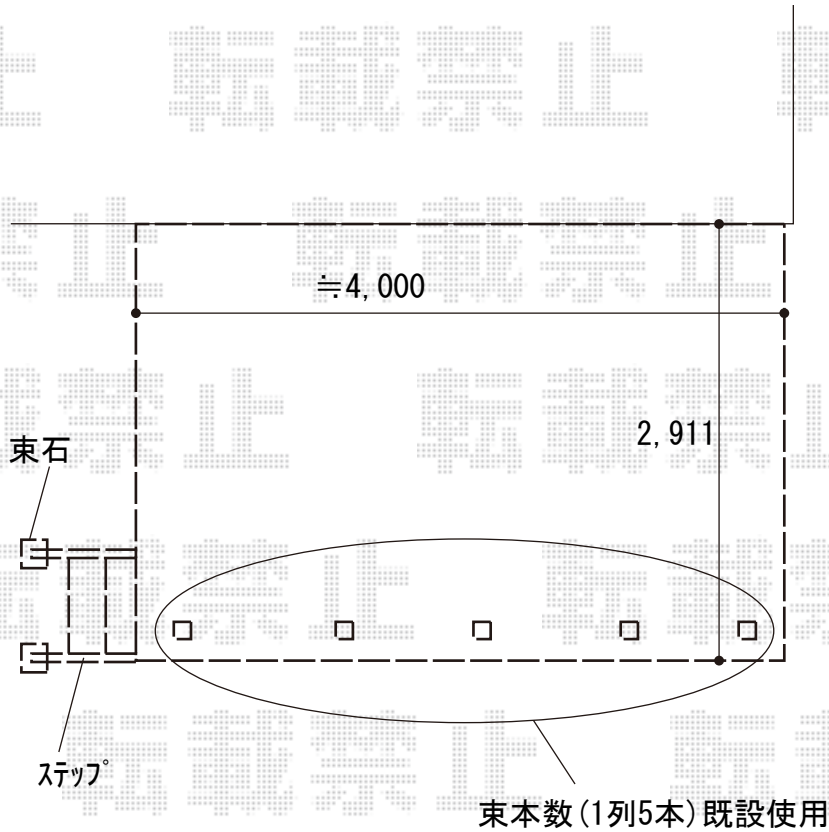

ウッドデッキ 施工概略図

LIXIL 樹ら楽ステージ
間口= 3,976mm
出幅= 10尺(2,911mm)
色： クリエダークA
床板： 縦貼り
幕板： 幕板B（薄）
束柱： 束柱Aセット(550mm)（色：オータムブラウン）
追加部材： 束柱Aセット×8本

LIXIL 樹ら楽ステージ ステップ(2段)×1セット
色： クリエダークA

【イメージ図】

2019-7-633966

担当者

山崎