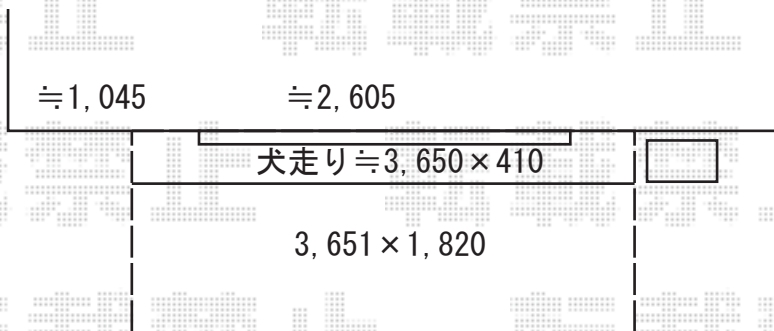

ウッドデッキ 施工概略図

YKK AP リウッドデッキ 200

間口= 2.0間(3,651mm)

出幅= 6尺(1,820mm)

色：【未定】

床板：縦貼り

幕板：標準幕板

束柱：Tタイプ(400~550mm) (色：【未定】)

※デッキ高はサッシ下 ≈ -10 mmとします。

2019-7-633996

担当者

木附