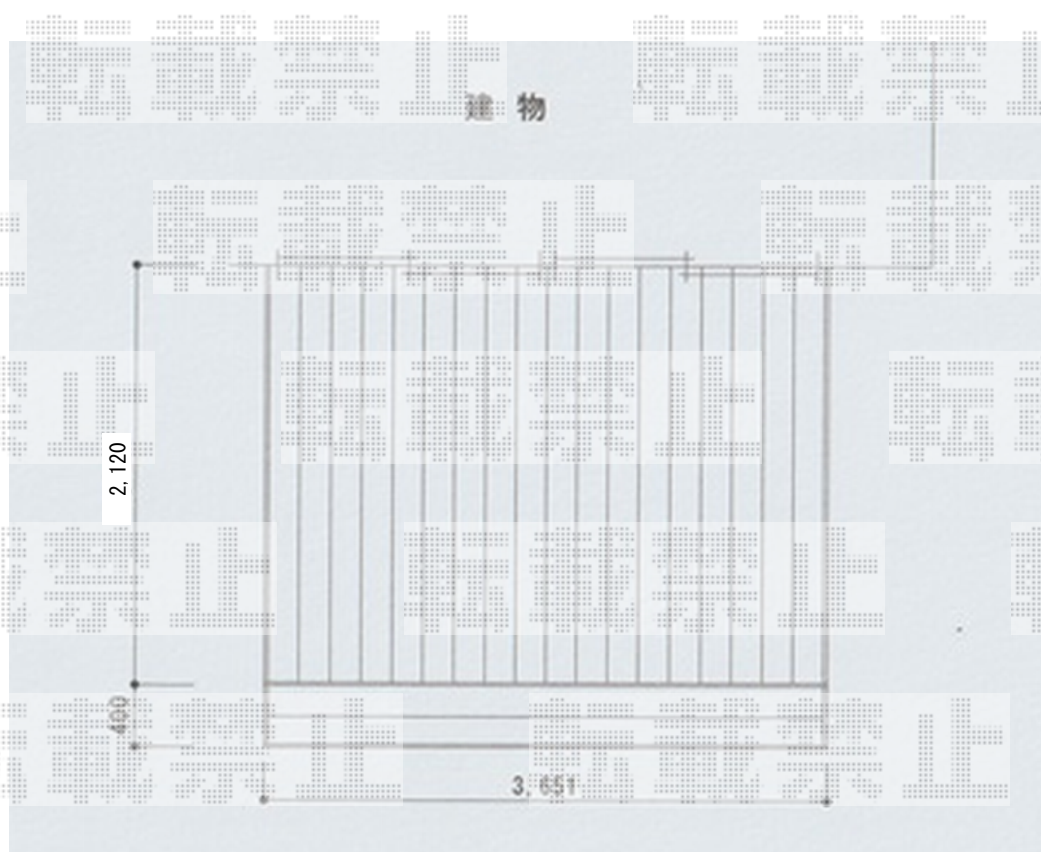

ウッドデッキ 施工概略図

YKK AP リウッドデッキ 200

間口= 2.0間(3,651mm)

出幅= 7尺(2,120mm)

色： ナチュラルブラウン

床板： 縦貼り

幕板： 標準幕板

束柱： Tタイプ(400~550mm) (色：プラチナステン)

オプション： 段床セット 正面タイプ1段

【イメージ】

2019-7-634019

担当者

木附