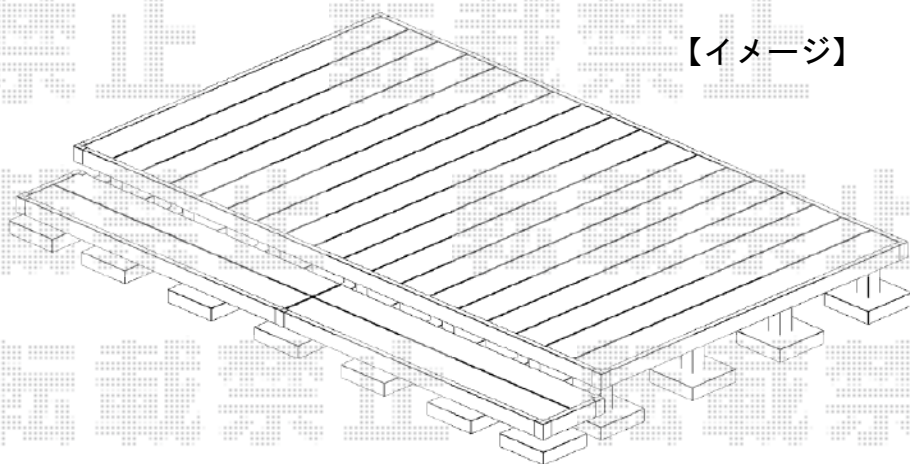

ウッドデッキ 施工概略図

YKK AP リウッドデッキ 200

間口= 2.0間(3,651mm)

出幅= 7尺(2,120mm)

色： ナチュラルブラウン

床板： 縦貼り

幕板： 標準幕板

束柱： Tタイプ(400~550mm) (色：プラチナステン)

オプション： 段床セット 正面タイプ1段

【イメージ】

2019-7-634019

担当者

木附