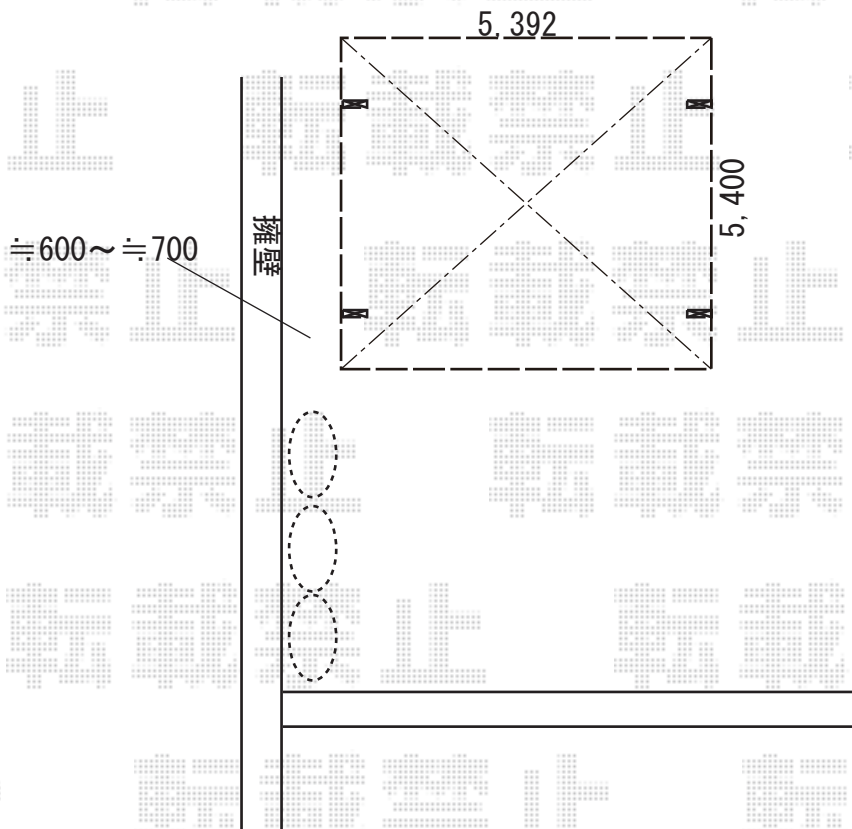

カーポート 施工概略図

YKK AP レイナツインポートグラン 積雪~20cm対応  
幅= 5,392mm  
奥行= 5,400mm  
色: ブラウン  
屋根材: 熱線遮断ポリカーボネート(クリアマット)  
柱仕様: ハイルフ柱仕様 (有効高 約2,350mm)

2019-7-634168

担当者

伊野