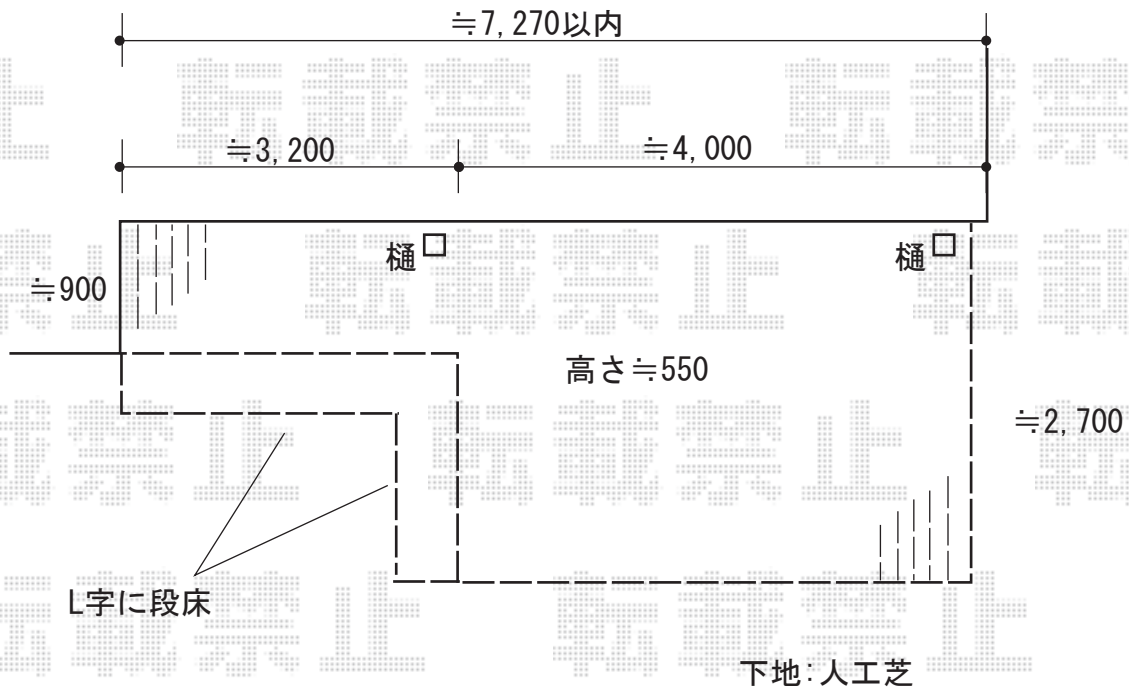

ウッドデッキ 施工概略図

YKK AP リウッドデッキ 200

間口= 4.0間(7,251mm) 出幅= 900mm/9尺(2,720mm)

【未定】色：【未定】 床板：縦貼り 幕板：標準幕板

【未定】東柱：Tタイプ(400~550mm) (色：【未定】)

YKK AP リウッドデッキ200 段床セット L字段床 1段

間口= 3,200mm用 出幅= 6尺用

【未定】色：【未定】/東柱色：【未定】

【イメージ図】

2019-7-634173

担当者

木附