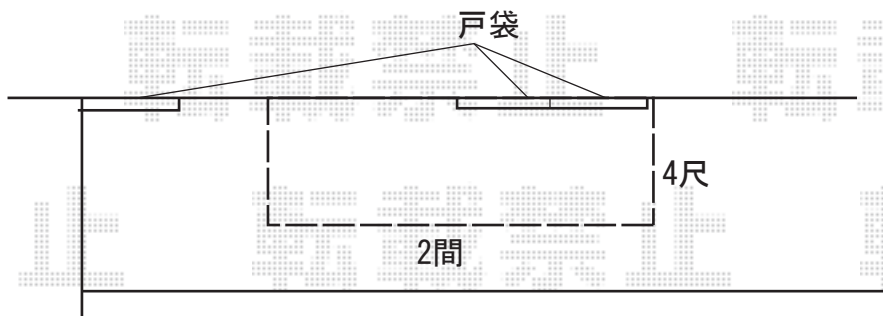

ウッドデッキ 施工概略図

Value Select マージウッドデッキ
間口= 2.0間(3,651mm)
出幅= 4尺(1,220mm)
色: レッドウッド
床板: 縦貼り
幕板: 標準幕板
束柱: Sタイプ(550mm)(色: カームブラック)

2019-7-634192

担当者

木附