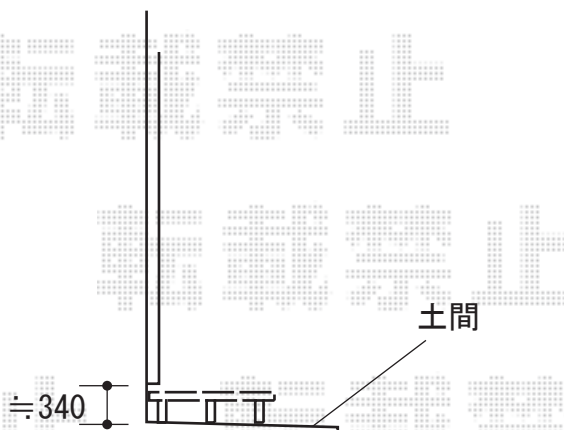

ウッドデッキ 施工概略図

Value Select マージウッドデッキ
間口= 2.0間(3,651mm)
出幅= 4尺(1,220mm)
色: レッドウッド
床板: 縦貼り
幕板: 標準幕板
束柱: Sタイプ(550mm)(色: カームブラック)

2019-7-634192

担当者

木附