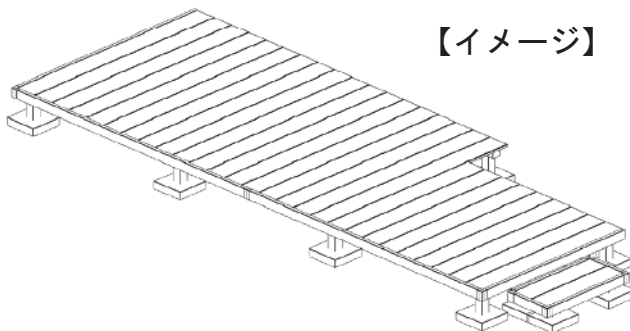

エクステリア 施工概略図

YKK AP リウッドデッキ 200  
間口= 3.0間(5,451mm) 出幅= 7尺(2,120mm)  
色：ナチュラルブラウン  
床板：縦貼り 幕板：標準幕板  
束柱：Tタイプ(400~550mm) (色：プラチナステン)  
追加部材：加工用部材一式

YKK AP 独立式リウッドステップ2型×1セット  
色：ナチュラルブラウン/束柱色：プラチナステン

【イメージ】