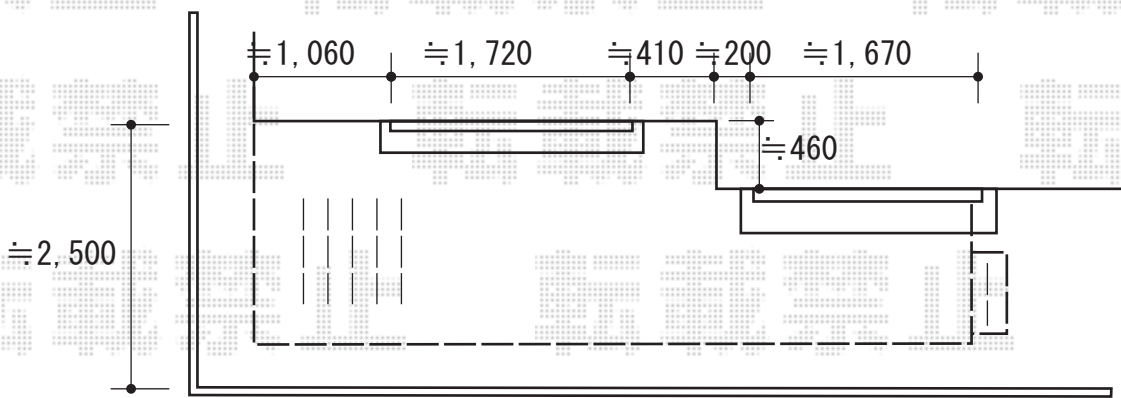

エクステリア 施工概略図

YKK AP リウッドデッキ 200  
間口= 3.0間(5,451mm) 出幅= 7尺(2,120mm)  
色：ナチュラルブラウン  
床板：縦貼り 幕板：標準幕板  
束柱：Tタイプ(400~550mm) (色：プラチナステン)  
追加部材：加工用部材一式

YKK AP 独立式リウッドステップ2型×1セット  
色：ナチュラルブラウン/束柱色：プラチナステン

【イメージ】