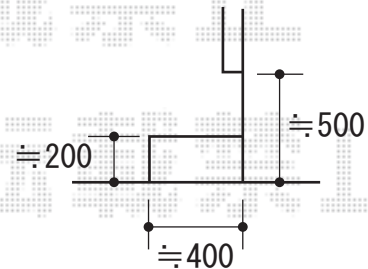

エクステリア 施工概略図

YKK AP リウッドデッキ 200  
間口= 3.0間(5,451mm) 出幅= 7尺(2,120mm)  
色：ナチュラルブラウン  
床板：縦貼り 幕板：標準幕板  
束柱：Tタイプ(400~550mm) (色：プラチナステン)  
追加部材：加工用部材一式

YKK AP 独立式リウッドステップ2型×1セット  
色：ナチュラルブラウン/束柱色：プラチナステン

【イメージ】