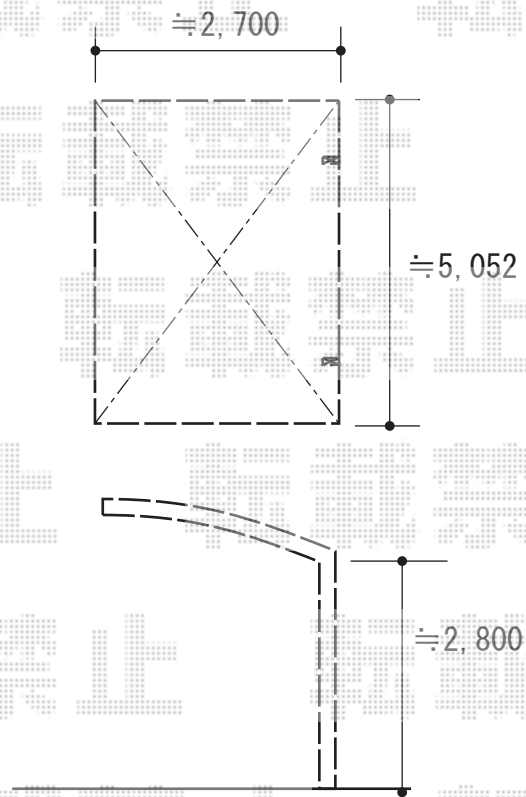

カーポート 施工概略図

YKK AP レイナポートグラン 積雪～20cm対応
幅= 2,700mm
奥行= 5,052mm
色： プラチナステン
屋根材： ポリカーボネート（アースブルー）
柱仕様： ハイロング柱仕様（有効高 約2,800mm）

2019-7-634274

担当者

村上