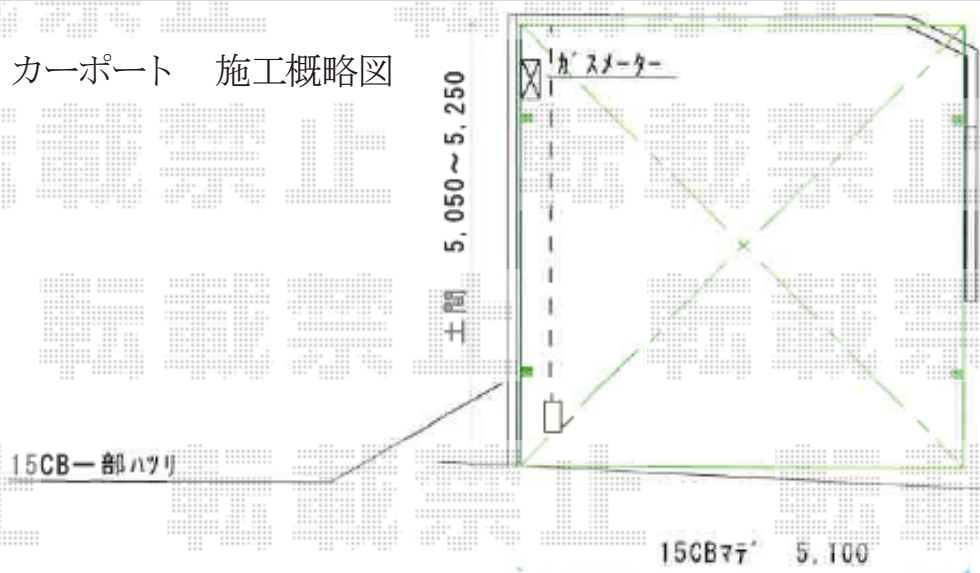

カーポート 施工概略図

YKK AP レイナツインポートグラン 積雪~20cm対応
幅= 5,097mm
奥行= 5,052mm
色: カームブラック
屋根材: 熱線遮断ポリカーボネート (アースブルーマット調)
柱仕様: 標準柱仕様 (有効高 約2,000mm)