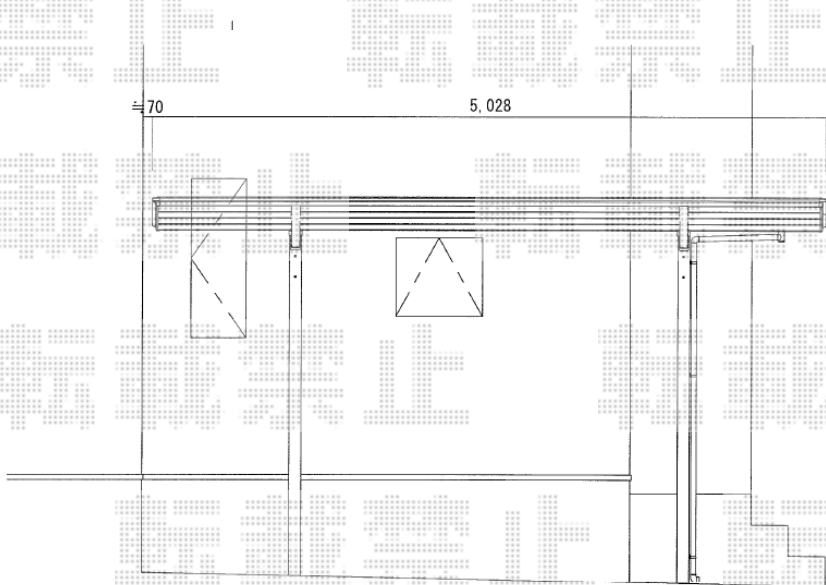

エクステリア工事 施工概略図

LIXIL フーゴF (フラットスタイル) 積雪~20cm対応
 幅= 2,692mm ・奥行= 5,028mm ・色: シャイングレー
 屋根材: 熱線吸収ポリカーボネート (ブルーマットS・すりガラス調)
 柱仕様: ロング柱25仕様 (有効高 約2,500mm)

2019-7-634349

担当者

丸山