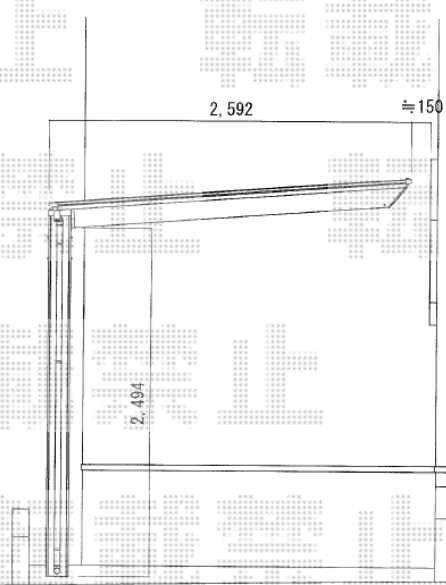

エクステリア工事 施工概略図

LIXIL フーゴF (フラットスタイル) 積雪~20cm対応
 幅= 2,692mm ・奥行= 5,028mm ・色: シャイングレー
 屋根材: 熱線吸収ポリカーボネート (ブルーマットS・すりガラス調)
 柱仕様: ロング柱25仕様 (有効高 約2,500mm)

2019-7-634349

担当者

丸山