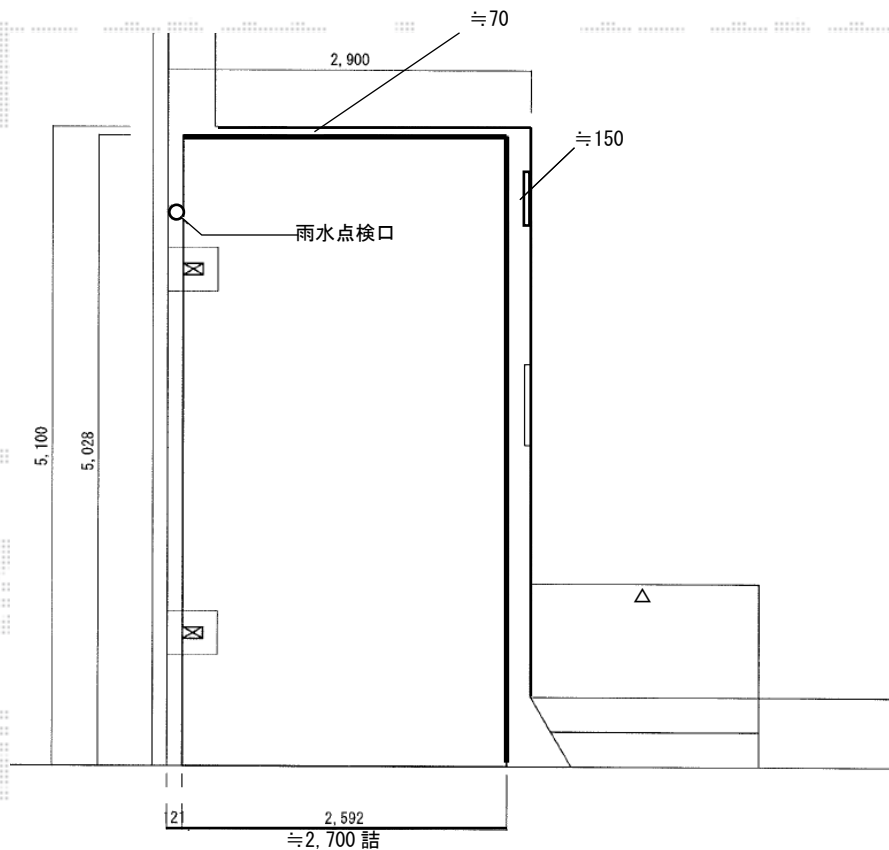

エクステリア工事 施工概略図

LIXIL フーゴF (フラットスタイル) 積雪~20cm対応
 幅= 2,692mm ・奥行= 5,028mm ・色: シャイングレー
 屋根材: 熱線吸収ポリカーボネート (ブルーマットS・すりガラス調)
 柱仕様: ロング柱25仕様 (有効高 約2,500mm)

2019-7-634349

担当者

丸山